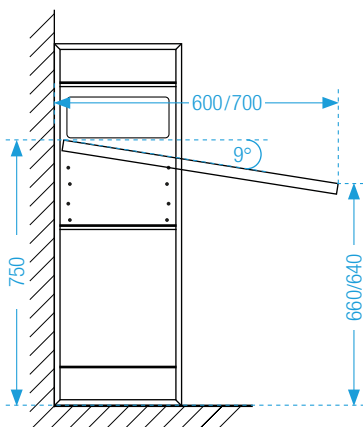

**i** Pri tejto aplikácii odporúčame montovať rámy stojace na podlahe alebo ich vybaviť nastaviteľnou nohou.

Výška tela	Výška sedenia	Výška stola	
1430	380	650	mm
1730	460	750	mm

Pre svetlú šírku (medzi dvoma rámmi)