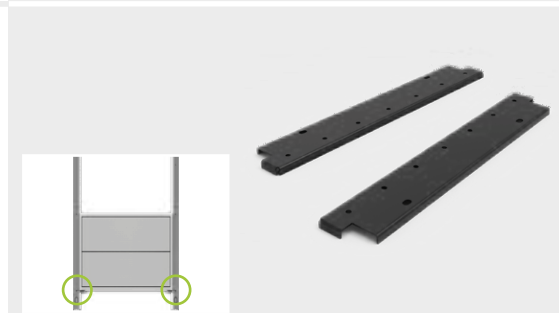

## Držiak skrinky

externé držiaky 2ks  
vrátane montážneho materiálu

Pre hĺbku rámu  
320 mm

008558 9873

Kód farby:  
čierna 9873

**i** Skrinka musí byť ukotvená o stenu.