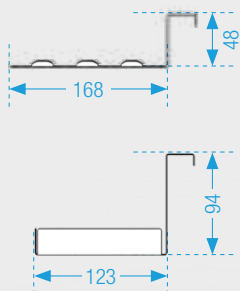

Kód farby:
čierna 9873