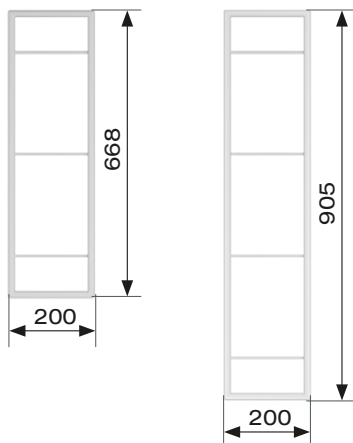

Hĺbka rámu YouK 200 mm

Rámové nosiče políc

Výška (mm)	Hĺbka (mm)	Merná jednotka Kus	obj. číslo čierna
668	200	1	236746 9873
905	200	1	236748 9873

Funkčné doplnky YouK pre hĺbku rámu 200 mm

obj. číslo

008536 9873	Pre hĺbku rámu 200 mm	Lišta s háčikmi
		Kód farby: čierna 9873