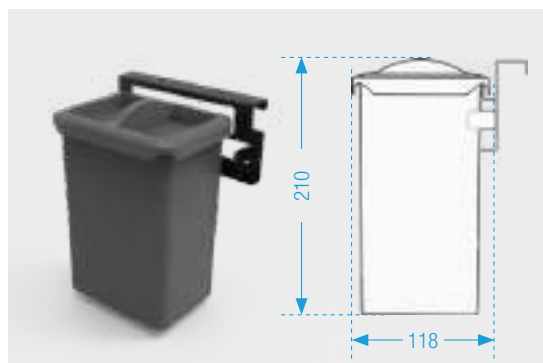

Funkčné doplnky YouK pre hĺbku rámu 200 mm

obj. číslo

YouboXx sada 2

priečný profil 1 ks
nádoba 1 x 2,0 litra, farba antracit
vrchnák 1 ks, farba antracit

Pre hĺbku rámu
200 mm

008545 9873

Kód farby:
čierna 9873