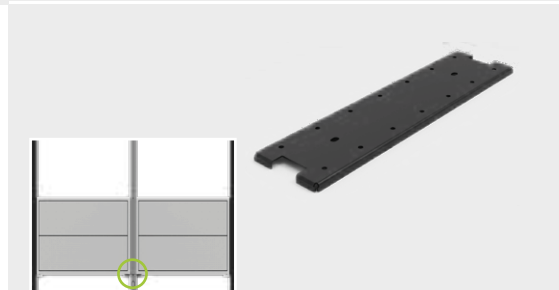

## Držiak skrinky-predĺženie

stredový držiak 1 ks  
vrátane montážneho materiálu

Pre hĺbku rámu  
320 mm

008560 9873

Kód farby:  
čierna 9873

**i** Skrinka musí byť ukotvená o stenu.