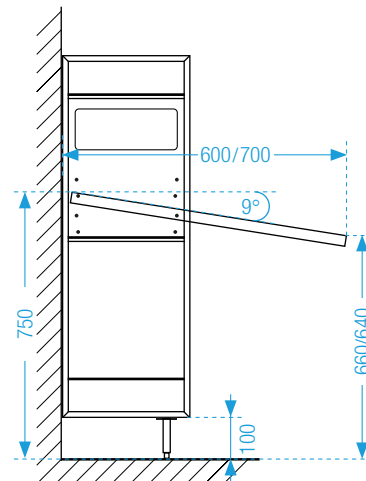

**i** Pri tejto aplikácii odporúčame montovať rámy stojace na podlahe alebo ich vybaviť nastaviteľnou nohou.

Výška tela	Výška sedenia	Výška stola	
1430	380	650	mm
1730	460	750	mm

Pre svetlú šírku (medzi dvoma rámmi)