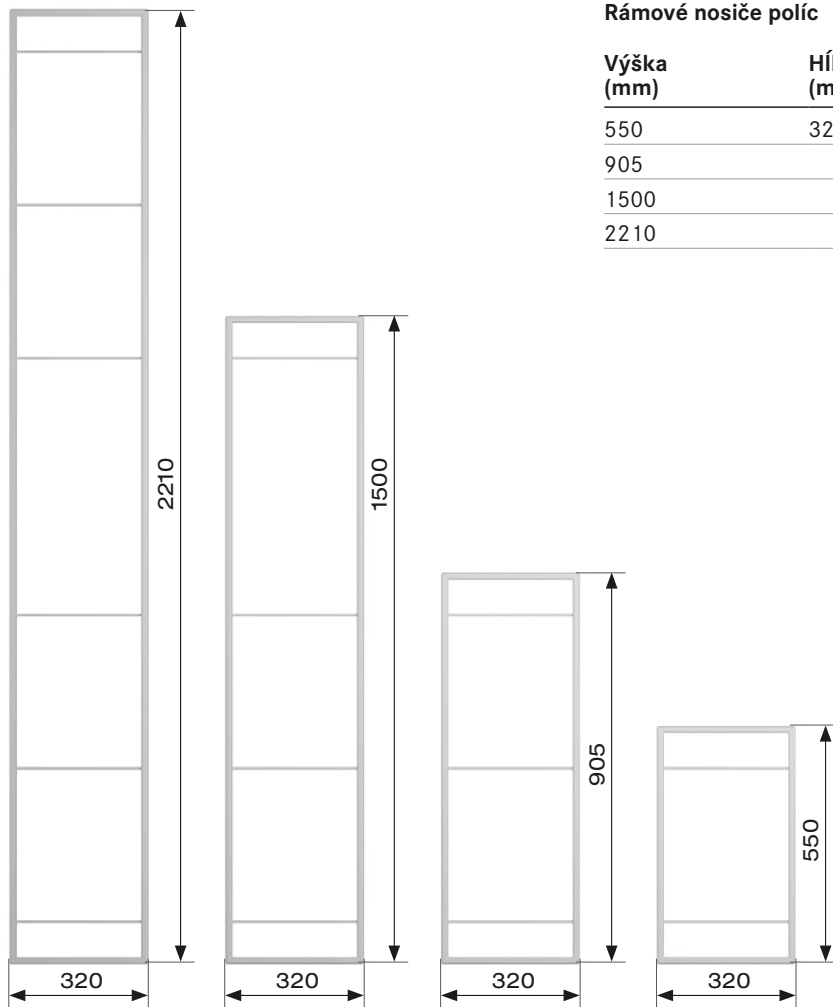

Hĺbka rámu YouK 320 mm

Rámové nosiče políc

Výška (mm)	Hĺbka (mm)	Merná jednotka kus	obj. číslo čierna
550	320	1	236750 9873
905		1	236754 9873
1500		1	236758 9873
2210		1	236762 9873