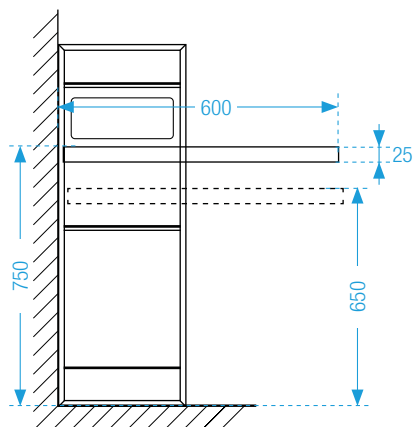

**i** Pri tejto aplikácii odporúčame montovať rámy stojace na podlahe alebo ich vybaviť nastaviteľnou nohou.

Výška tela	Výška sedenia	Výška stola	
1430	380	650	mm
1730	460	750	mm

Pre svetlú šírku (medzi dvoma rámmi)