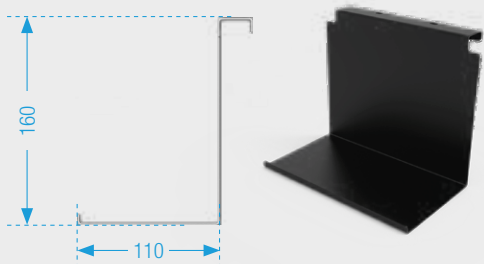

### obj. číslo

<b>008536 9873</b>	Pre hĺbku rámu 200 mm	<b>Lišta s háčikmi</b>
		Kód farby: čierna 9873

<b>008538 9873</b>	Pre svetlú šírku (medzi dvoma rámami) 450 mm	<b>Lišta s háčikmi</b>
<b>008539 9873</b>	600 mm	
<b>008540 9873</b>	900 mm	
<b>008541 9873</b>	1200 mm	
		Kód farby: čierna 9873