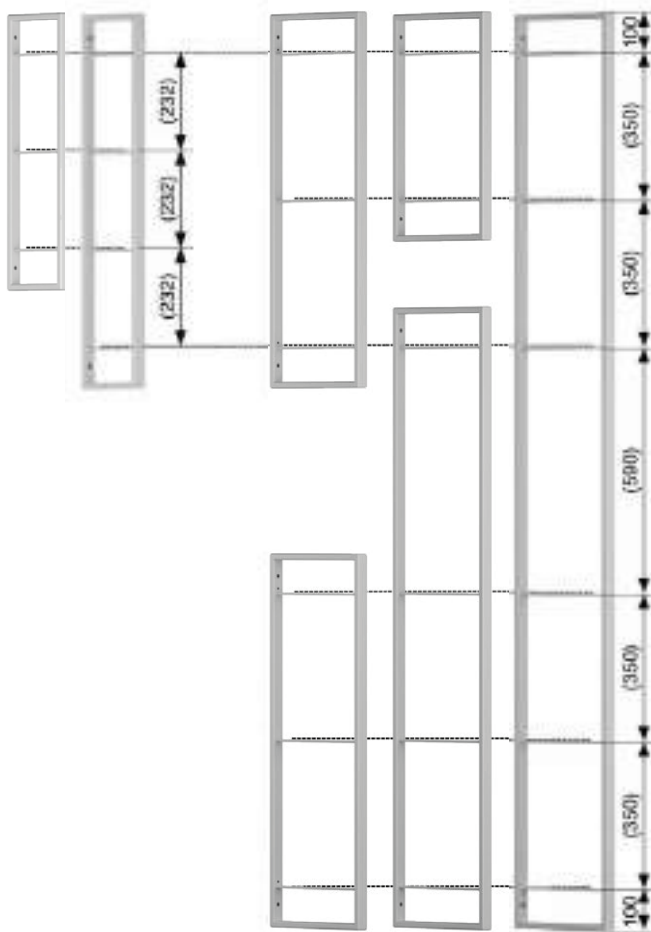

# Hĺbka rámu Youk 200/320 mm

Hĺbka: 200 mm

Hĺbka: 320 mm

Jednoduché uchytenie na stenu

Jednoduché skrutkové uchytenie políc

Povrch odolný voči oderu

**VARIABILNÉ NOSIČE POLÍC UMOŽŇUJÚ RÔZNE NASTAVITELNÉ VÝŠKY AJ NA ZÁKLADE VÝBERU A HRÚBKY POLÍC (NIE SÚ SÚČASŤOU) ZÁKAZNÍKOM.**