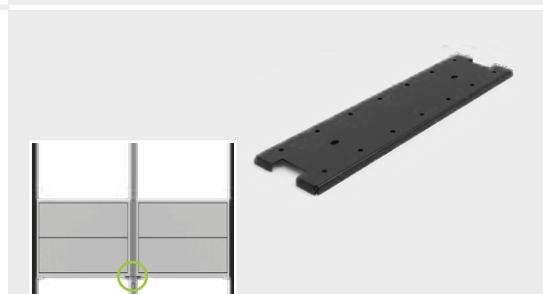

## Držiak skrinky-predízenie

centrálny držiak 1 ks  
vrátane montážneho materiálu

Pre hĺbku rámu  
200 mm

008559 9873

Kód farby:  
čierna 9873

**i** Skrinka musí byť ukotvená o stenu.