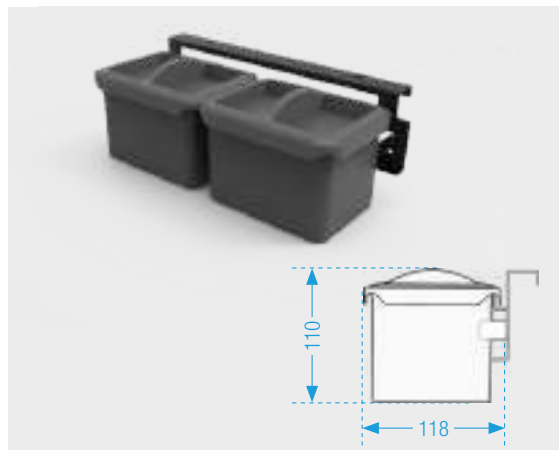

Funkčné doplnky YouK pre hĺbku rámu 320 mm

obj. číslo

YouboXx sada 4

priečný profil 1 ks
nádobu 2 x 1,0 litra, farba antracit
vrchnák 2 ks, farba antracit

Pre hĺbku rámu
320 mm

008547 9873

Kód farby:
čierna 9873