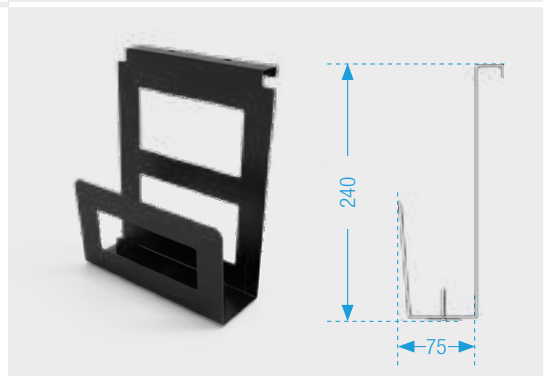

Stojan na noviny/stojan na uteráky sada

stojan 1 ks
odnímateľná deliaca priečka 1 ks

Pre hĺbku rámu
200 mm

008549 9873

Kód farby:
čierna 9873