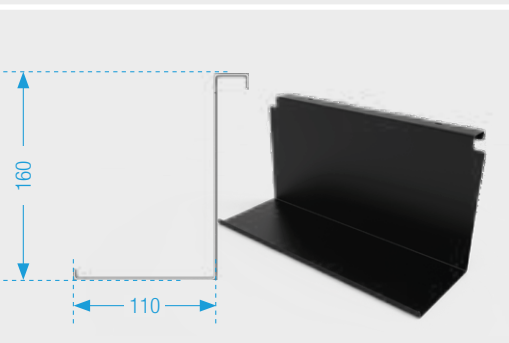

Pre hĺbku rámu
320 mm

008543 9873

Polica

Kód farby:
čierna 9873