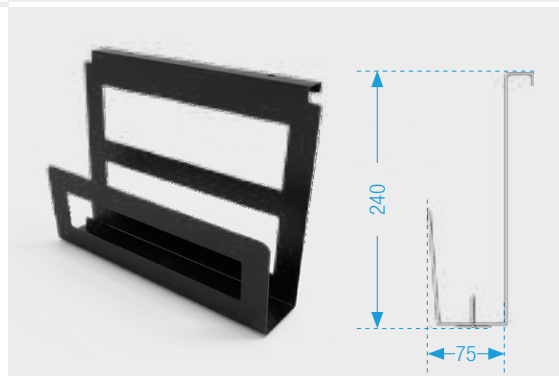

Stojan na noviny / stojan na uteráky sada

stojan 1 ks
odnímateľná deliaca priečka 1 ks

Pre hĺbku rámu
320 mm

008550 9873

Kód farby:
čierna 9873