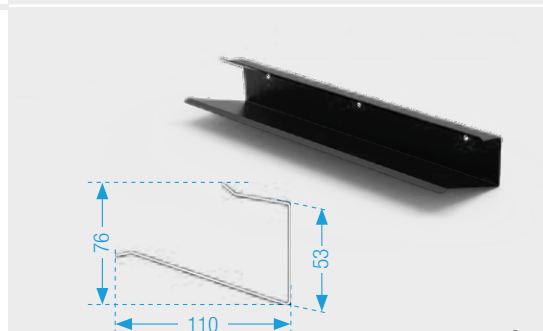

## Držiak topánok

Kód farby:  
čierna 9873

Pre svetlú šírku  
(medzi dvoma  
rámami)

450 mm / 2\* 008553 9873

600 mm / 3\* 008554 9873

900 mm / 4\* 008555 9873

1200 mm / 5\* 008556 9873

\* = páry topánok