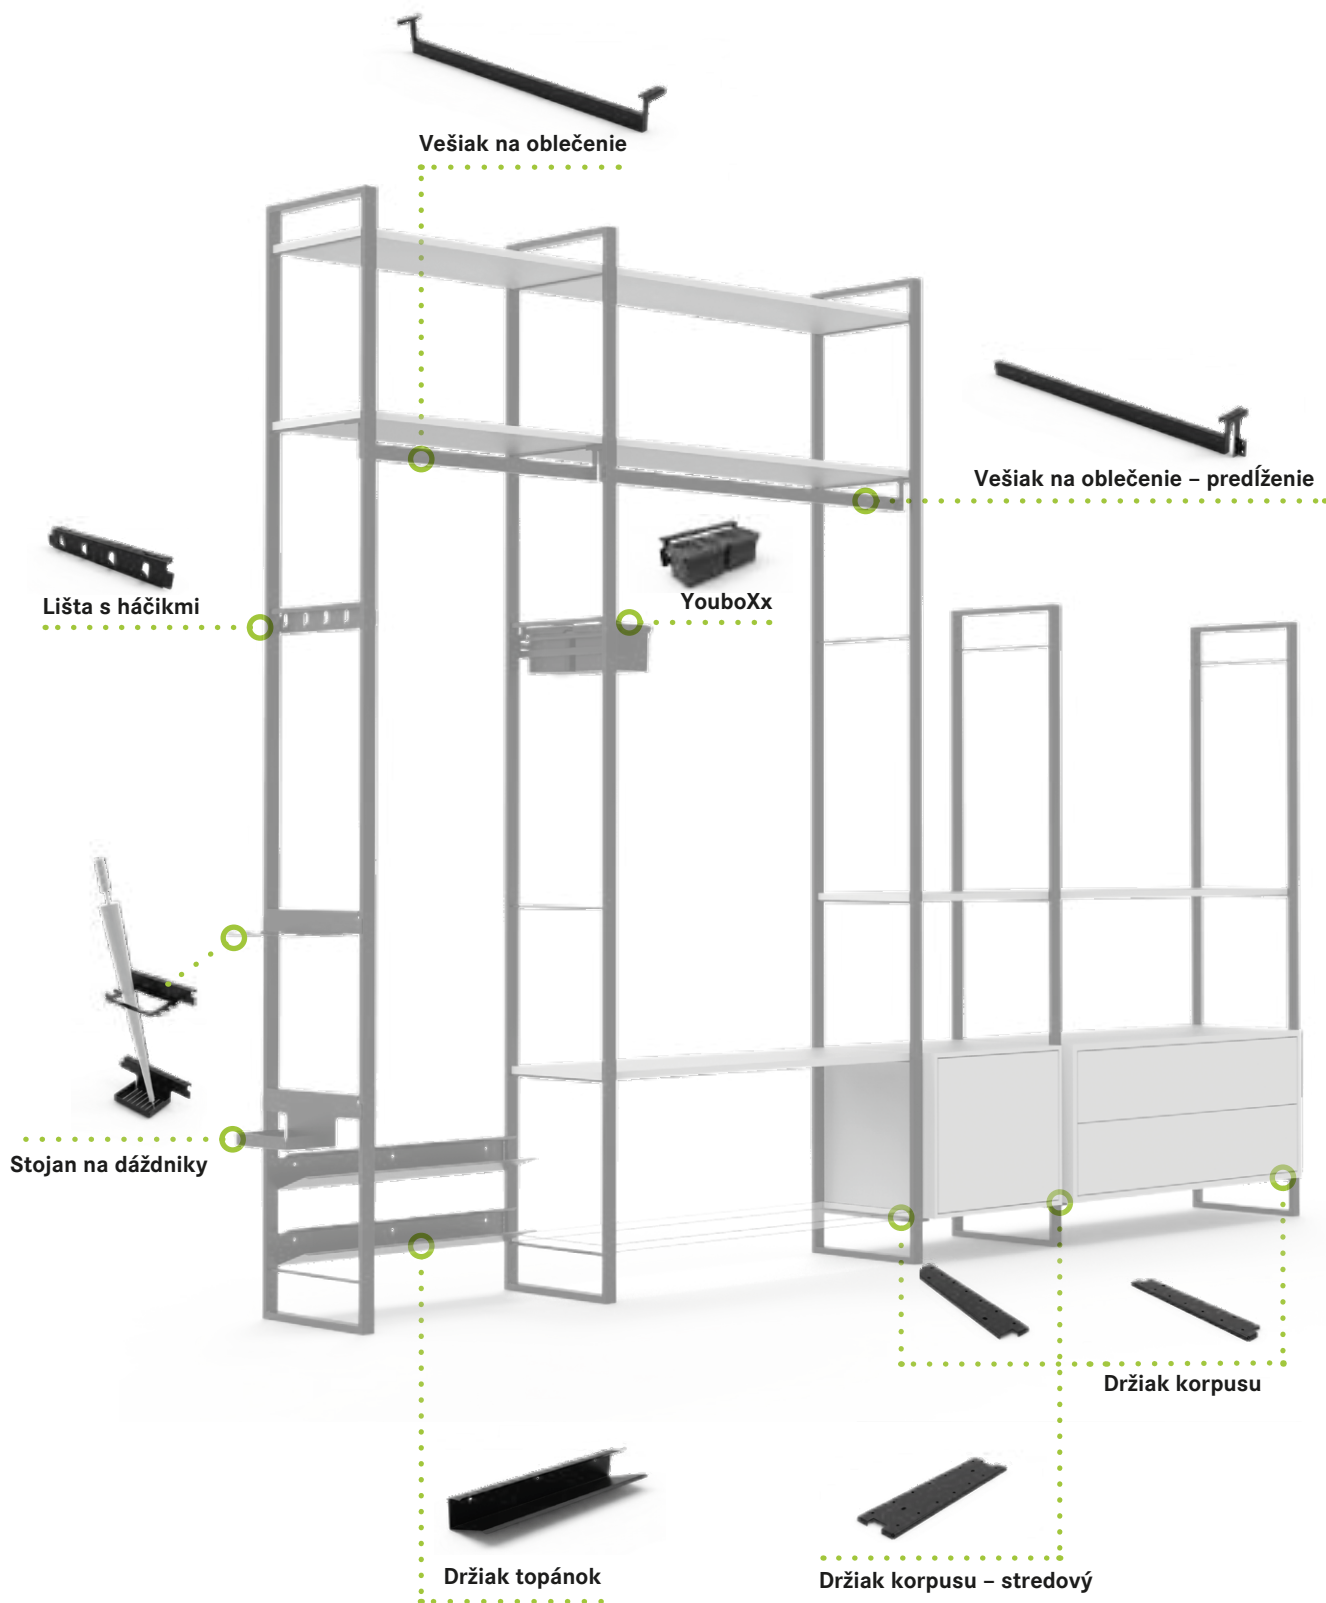

Funkčné doplnky YouK pre hĺbku rámu 320 mm