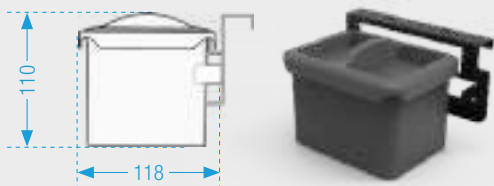

008544 9873	Pre hĺbku rámu 200 mm	YouboXx sada 1
		priečny profil 1 ks
		nádoba 1 x 1,0 litra, farba antracit
		vrchnák 1 ks, farba antracit
		Kód farby: čierna 9873