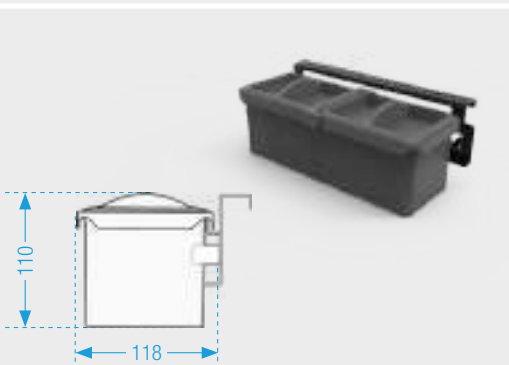

**Lišta s háčikmi**

Kód farby:  
čierna 9873

Pre hĺbku rámu  
320 mm

**008543 9873**

**Polica**

Kód farby:  
čierna 9873

Pre hĺbku rámu  
320 mm

**008546 9873**