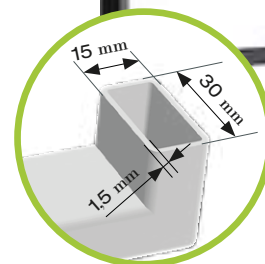

# Hĺbka rámu Youk 200/320 mm

Hĺbka: 200 mm

Hĺbka: 320 mm

Jednoduché uchytenie na stenu

Jednoduché skrutkové uchytenie políc

Povrch odolný voči oderu

**VARIABILNÉ NOSIČE POLÍC UMOŽŇUJÚ RÔZNE NASTAVITELNÉ VÝŠKY AJ NA ZÁKLADE VÝBERU A HRÚBKY POLÍC (NIE SÚ SÚČASŤOU) ZÁKAZNÍKOM.**