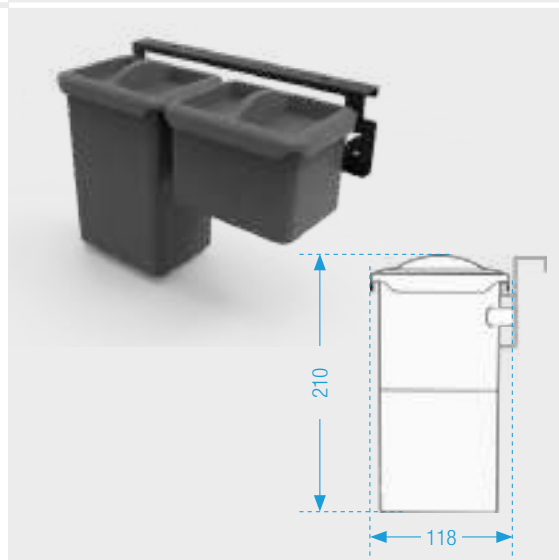

YouboXx sada 5

priečný profil 1 ks
nádobu 1 x 2,0 litra, farba antracit
nádobu 1 x 1,0 litra, farba antracit
vrchnák 2 ks, farba antracit

Pre hĺbku rámu
320 mm

008548 9873

Kód farby:
čierna 9873