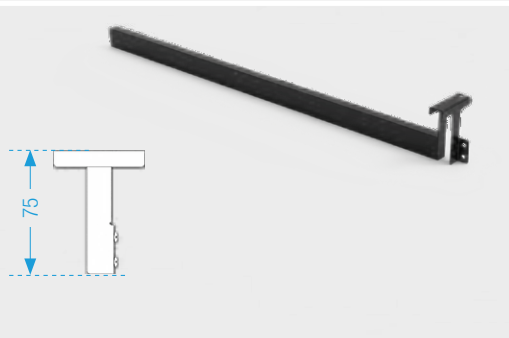

# Funkčné doplnky YouK pre hĺbku rámu 320 mm

obj. číslo

Pre svetlú šírku  
(medzi dvoma  
rámami)

**008530 9873** 600 mm  
**008531 9873** 900 mm  
**008532 9873** 1200 mm

**Vešiak na oblečenie  
sada, zmontovaná**  
vešiaková tyč 1 ks  
uchytenie tyče 2 ks

Kód farby:  
čierna 9873

Pre svetlú šírku  
(medzi dvoma  
rámami)

**008533 9873** 600 mm  
**008534 9873** 900 mm  
**008535 9873** 1200 mm

**Vešiak na oblečenie – predĺženie  
sada, zmontovaná**  
vešiaková tyč 1 ks  
uchytenie 1 ks