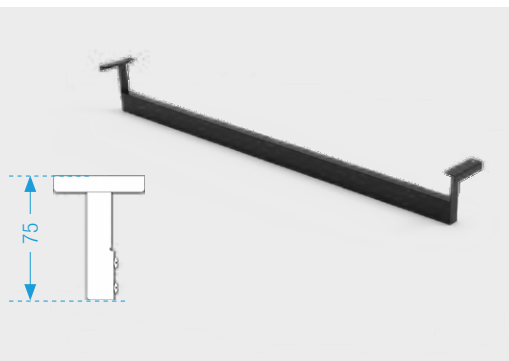

# Funkčné doplnky YouK pre hĺbku rámu 320 mm

obj. číslo

Pre svetlú šírku  
(medzi dvoma  
rámami)

**008530 9873** 600 mm  
**008531 9873** 900 mm  
**008532 9873** 1200 mm

**Vešiak na oblečenie  
sada, zmontovaná**  
vešiaková tyč 1 ks  
uchytenie tyče 2 ks