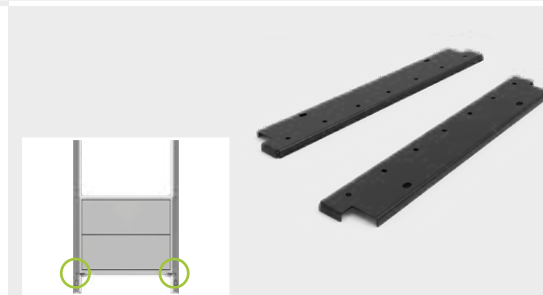

## Držiak skrinky

externé držiaky 2ks  
vrátane montážneho materiálu

Pre hĺbku rámu  
200 mm

008557 9873

Kód farby:  
čierna 9873

**i** Skrinka musí byť ukotvená o stenu.