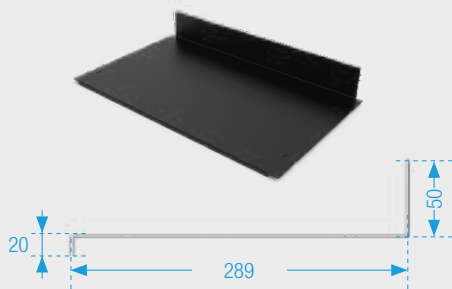

Výška tela	Výška sedenia	Výška stola	
1430	380	650	mm
1730	460	750	mm

Pre svetlú šírku (medzi dvoma rámmi)

Polica
vrátane montážneho materiálu

008561 9873 450 mm
008562 9873 600 mm
008563 9873 900 mm
008564 9873 1200 mm

Kód farby:
čierna 9873

008565 9873 Pre hĺbku rámu 320 mm

Stojan na dáždniky
horný držiak 1 ks
spodný držiak 1 ks
(dodávané bez dáždника)