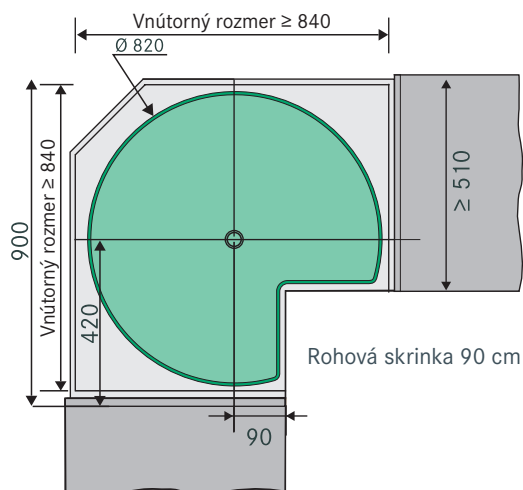

3/4 KARUSEL