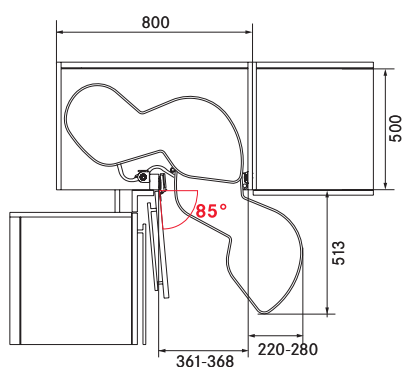

LeMans II

Šírka dvierok:

mm	400	450	500	600
A	≥764	≥800	≥910	≥960
B	≥500	≥500	≥500	≥500
C	361-368	411-418	461-468	561-568
D	16-19	16-19	16-19	16-19
E	≥60	≥60	≥60	≥60
F	≤400	≤450	≤500	≤600
G	≤65	≤65	≤65	≤65
H	600-900	600-900	600-900	600-900
J	≤25	≤25	≤25	≤25
K	≤70	≤70	≤70	≤70

PREVEDENIE PRAVÉ

Šírka dvierok: 400 mm

Šírka dvierok: 450 mm

Šírka dvierok: 500 mm

Šírka dvierok: 600 mm

cookingAGENT

COMFORT II

H	X	SH
566	480	min. 590
630	544	min. 654

 $L = \text{Š (šírka koša)} + 33 \text{ mm}$

T = svetlá hĺbka: $\geq 496 \text{ mm}$

B = svetlá šírka: šírka koša + 33 mm

MagicCorner

Rohová skrinka

B = svetlá šírka skrine:	860–971 mm
H = svetlá hĺbka skrine:	$\geq 485 \text{ mm}$
V = svetlá výška skrine:	$\geq 525 \text{ mm}$
šírka dvierok:	$\geq 450 \text{ mm}$
Nosnosť	
Predný výsuv:	14 kg
Zadný výsuv:	18 kg