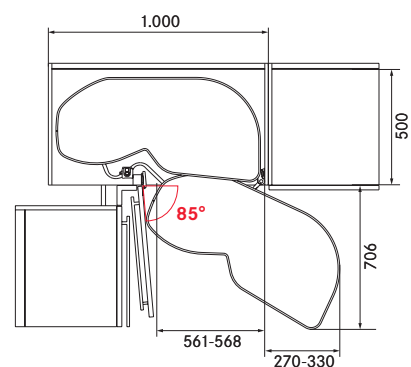

LeMans II

Šírka dvierok:

mm	400	450	500	600
A	≥764	≥800	≥910	≥960
B	≥500	≥500	≥500	≥500
C	361-368	411-418	461-468	561-568
D	16-19	16-19	16-19	16-19
E	≥60	≥60	≥60	≥60
F	≤400	≤450	≤500	≤600
G	≤65	≤65	≤65	≤65
H	600-900	600-900	600-900	600-900
J	≤25	≤25	≤25	≤25
K	≤70	≤70	≤70	≤70

PREVEDENIE PRAVÉ

Šírka dvierok: 400 mm

Šírka dvierok: 450 mm

Šírka dvierok: 500 mm

Šírka dvierok: 600 mm

cookingAGENT

COMFORT II

H	X	SH
566	480	min. 590
630	544	min. 654

 $L = \text{Š (šírka koša)} + 33 \text{ mm}$

T = svetlá hĺbka: $\geq 496 \text{ mm}$

B = svetlá šírka: šírka koša + 33 mm

MagicCorner

Rohová skrinka

B = svetlá šírka skrine:	860–971 mm
H = svetlá hĺbka skrine:	$\geq 485 \text{ mm}$
V = svetlá výška skrine:	$\geq 525 \text{ mm}$
šírka dvierok:	$\geq 450 \text{ mm}$
Nosnosť	
Predný výsuv:	14 kg
Zadný výsuv:	18 kg