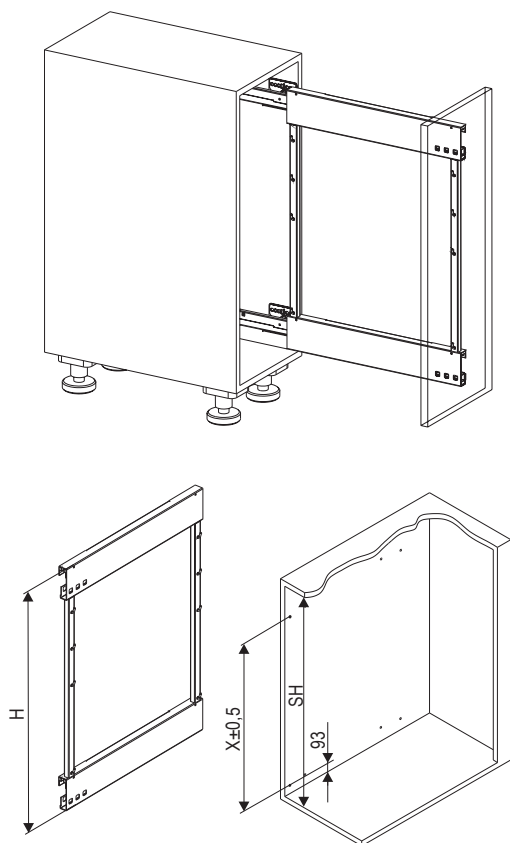

PREVEDENIE PRAVÉ

Šírka dvierok: 400 mm

Šírka dvierok: 450 mm

Šírka dvierok: 500 mm

Šírka dvierok: 600 mm

cookingAGENT

COMFORT II

H	X	SH
566	480	min. 590
630	544	min. 654

 $L = \text{Š (šírka koša)} + 33 \text{ mm}$

T = svetlá hĺbka: $\geq 496 \text{ mm}$

B = svetlá šírka: šírka koša + 33 mm

MagicCorner

Rohová skrinka

B = svetlá šírka skrine:	860–971 mm
H = svetlá hĺbka skrine:	$\geq 485 \text{ mm}$
V = svetlá výška skrine:	$\geq 525 \text{ mm}$
šírka dvierok:	$\geq 450 \text{ mm}$
Nosnosť	
Predný výsuv:	14 kg
Zadný výsuv:	18 kg