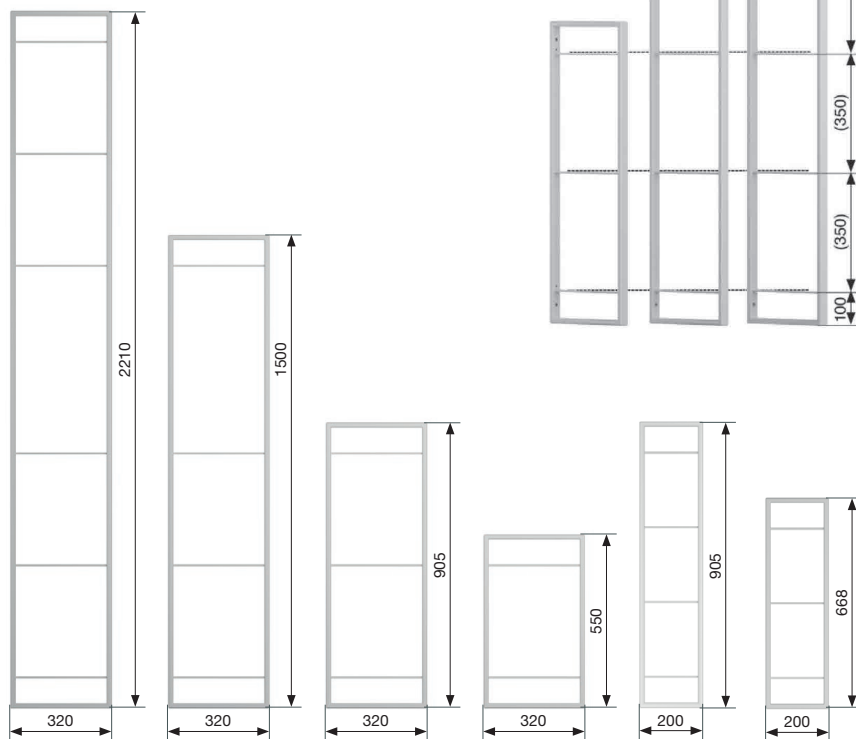

YouK

NOVÝ

Rámové nosiče políc 1 ks

obj. číslo	farba	rozmery H×V	
236750.9873	čierna	320×550 mm	1 ks
236754.9873	čierna	320×905 mm	1 ks
236758.9873	čierna	320×1 500 mm	1 ks
236746.9873	čierna	200×668 mm	1 ks
236748.9873	čierna	200×905 mm	1 ks

Adaptér pre korpusy

obj. číslo	farba	šírka	
008558.9873	čierna	krajný 320 mm	1 pár
008560.9873	čierna	stredový 320 mm	1 ks
008557.9873	čierna	krajný 200 mm	1 pár
008559.9873	čierna	stredový 200 mm	1 ks