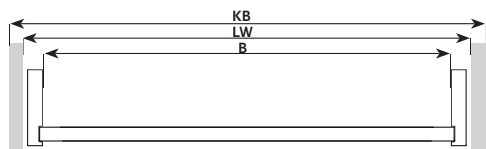

ODPORÚČANÉ ZÁSUVKY:

BLUM

TANDEMBOX

LEGRABOX

VIOARO

GRASS

NOVA PRO*

DWD-XP

HETTICH

AVANTECH

ARCITECH

B	LW-84 mm	LW-44 mm	LW-44 mm	LW-66 mm	LW-82 mm	LW-40 mm	KB-122 mm
T	NL-28 mm	NL-28 mm	NL-28 mm	NL-21 mm	NL-28 mm	NL-28 mm	NL-28 mm

LW = svetlá šírka korpusu | NL = hĺbka zásuvky | KB = celková šírka korpusu

* Nutná vymedzovacia lišta 7 mm