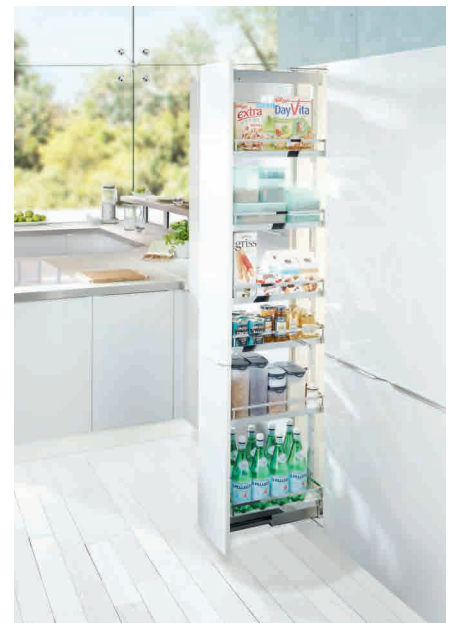

reddot design award

DISPENSA

- Prehľadné police
- Celosvetovo najobľúbenejšia potravinka
- Populárna vďaka jednoduchému ovládaniu
- Flexibilné výškovo nastaviteľné police
- Osvedčená, časom preverená technika
- Rýchlejší a jednoduchší prístup
- Optimálna pre šírku skrinky 300 a 400 mm