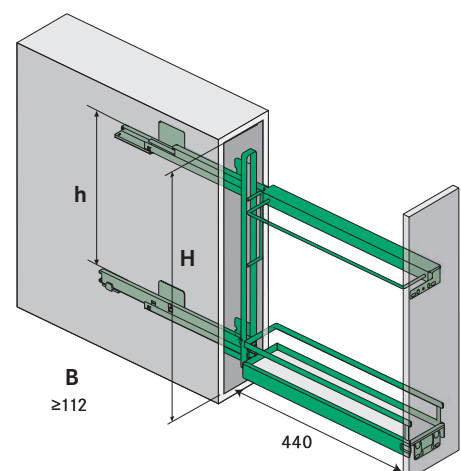

LeMans II

Šírka dvierok:

mm	400	450	500	600
A	≥764	≥800	≥910	≥960
B	≥500	≥500	≥500	≥500
C	361-368	411-418	461-468	561-568
D	16-19	16-19	16-19	16-19
E	≥60	≥60	≥60	≥60
F	≤400	≤450	≤500	≤600
G	≤65	≤65	≤65	≤65
H	600-900	600-900	600-900	600-900
J	≤25	≤25	≤25	≤25
K	≤70	≤70	≤70	≤70