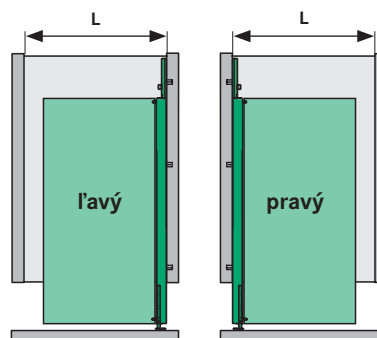

PREVEDENIE PRAVÉ

Šírka dvierok: 400 mm

Šírka dvierok: 450 mm

Šírka dvierok: 500 mm

Šírka dvierok: 600 mm

cookingAGENT

COMFORT II

H	X	SH
566	480	min. 590
630	544	min. 654

 $L = \text{Š (šírka koša)} + 33 \text{ mm}$

T = svetlá hĺbka: $\geq 496 \text{ mm}$

B = svetlá šírka: šírka koša + 33 mm

MagicCorner

Rohová skrinka

B = svetlá šírka skrine:	860–971 mm
H = svetlá hĺbka skrine:	$\geq 485 \text{ mm}$
V = svetlá výška skrine:	$\geq 525 \text{ mm}$
šírka dvierok:	$\geq 450 \text{ mm}$
Nosnosť	
Predný výsuv:	14 kg
Zadný výsuv:	18 kg

DISPENSA junior III

LB = svetlá šírka:	≥ šírka korpusu B -40 mm
LT = svetlá hĺbka:	≥ 480 mm
LH = svetlá výška:	≥ 615 mm

B
300 mm
400 mm
450 mm
500 mm
600 mm

DISPENSA junior slim

FH	h
551 mm	640-728 mm

BeA Slovensko, spol. s r. o.