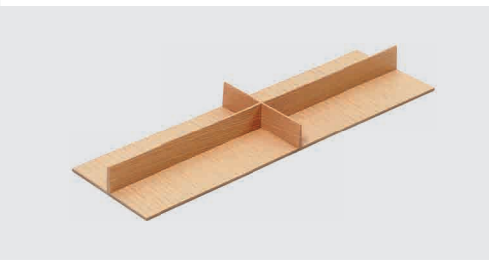

 dub svetlý
0369

VARIABILITA VKLADANIA FUNKČNÝCH PRVKOV

F = miesto pre vloženie funkčného prvku

Príklad: 009204.0368 (Príborová vložka pre šírku 1 000 - 1 200 mm)

FineLine LiniQ

obj. číslo	FUNKČNÝ PRVOK:	rozмеры Š×H×V
	Univerzálna vložka	150×472×43 mm
009200.0369	dub svetlý	1 ks
	Príborová vložka	260–460*×472×43 mm *minimálna–maximálna šírka zásuvky
009201.0369	dub svetlý	1 ks
	Príborová vložka s univerzálnou vložkou	385–610*×472×43 mm *minimálna–maximálna šírka zásuvky
009202.0369	dub svetlý	1 ks
	Príborová vložka s univerzálnou vložkou	580–935*×472×43 mm *minimálna–maximálna šírka zásuvky
009203.0369	dub svetlý	1 ks
	Príborová vložka s univerzálnou vložkou	900–1250*×472×43 mm *minimálna–maximálna šírka zásuvky
009204.0369	dub svetlý	1 ks

FineLine LiniQ

obj. číslo	FUNKČNÝ PRVOK:	rozмеры Š×H×V
	Křížová vložka	137×472×37,5 mm
009205.0369	dub svetlý	1 ks

	Podložka pod koreniny zošikmená	137 x 472 x 26 mm
009168.0369	dub svetlý	1 ks

	Držiak pre nože	137 x 472 x 26 mm
009169.0369	dub svetlý	1 ks