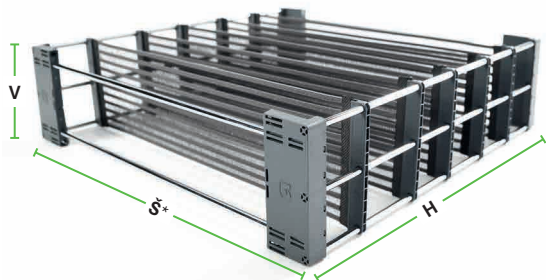

SpaceFlexx

NOVÝ

Flexibilný organizér do kuchynských zásuviek

sada = 1 rám

5 flexibilných priehradok nesttex®

obj. číslo	farba	rozmery Š*×H×V	
005360.0005	chróm mat	472/520 × 472 × 130 mm	1 sada

*Pre optimálne prispôsobenie sa zásuvke je SpaceFlexx možnosť zvoliť v šírke 472 alebo 520 mm.

UNIVERZÁLNY. Organizér SpaceFlexx je vhodný pre zásuvky od šírky 60 cm.

NOVÝ FLEXIBILNÝ ORGANIZÉR s elastickou tkaninou nesttex® Vám umožní zbaviť sa neporiadku v zásuvkách.

- Flexibilné priehradky nesttex® sa prispôbia obsahu
- Čo vložíte, drží na svojom mieste
- Všetko je usporiadané a ihneď k nájdeniu
- Transparentný materiál nesttex® pre maximálnu prehľadnosť