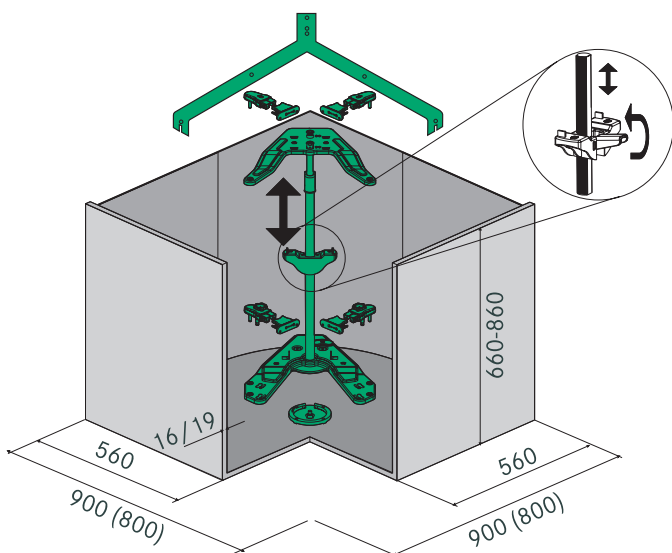

3/4 KARUSEL

REVO 90

VÝSUV 15-3D

Na fľaše

B = svetlá šírka:	≥ 112 mm
T = svetlá hĺbka:	≥ 481 mm
H = svetlá výška:	≥ 542 mm
h = vzdialenosť vŕtania:	380 mm

VÝSUV 15-3D

Na utierky