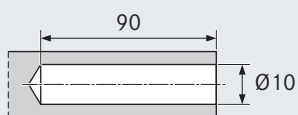

PTO push-to-open

PTO (push-to-open) 1 ks

obj. číslo

272072.7035	Typ I	●	17 - 23 N	sivý	1 ks
272073.7035	Typ II	●	22 - 34 N	sivý	1 ks
272074.7035	Typ III	●	26 - 48 N	sivý	1 ks

Adaptér PTO 1 ks

obj. číslo

272075.7035	adaptér pre priskrutkovanie			sivý	1 ks
--------------------	-----------------------------	--	--	------	------