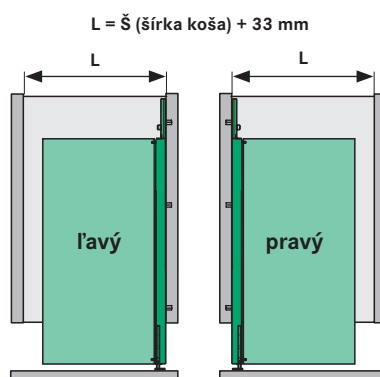

COMFORT II

3D AdjustFixx

Sada COMFORT II

rám 1 ks

výsuv s tlmením 2 ks

uchytenie čela 2 ks

maximálna nosnosť rámu = 24 kg

obj. číslo	výsuvný rám	výška	
260754.0102	ľavý – sivý	566 mm	1 sada
260755.0102	pravý – sivý	566 mm	1 sada
260750.0102	ľavý – sivý	662 mm	1 sada
260751.0102	pravý – sivý	662 mm	1 sada
260754.9846	ľavý – antracit	566 mm	1 sada
260755.9846	pravý – antracit	566 mm	1 sada

Kôš pre COMFORT II

obj. číslo		rozmery Š×H×V
233399.0005	celodrôtený kôš – chróm	210×470×75 mm
260767.0005	kôš ARENA classic – chróm/biela	110×470×88 mm
260769.0005	kôš ARENA classic – chróm/biela	160×470×88 mm
260796.0005	kôš ARENA classic – chróm/biela	228×470×88 mm
260758.0005	kôš ARENA style – chróm/biela	110×470×75 mm
260760.0005	kôš ARENA style – chróm/biela	160×470×75 mm
260792.0005	kôš ARENA style – chróm/biela	228×470×75 mm
260784.9846	kôš ARENA style – antracit	228×470×75 mm

ARENAplus
protišmykový povrch