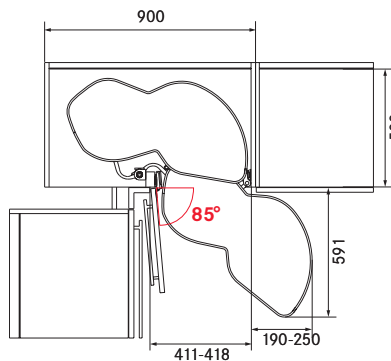

LeMans II

Šírka dvierok:

mm	400	450	500	600
A	≥764	≥800	≥910	≥960
B	≥500	≥500	≥500	≥500
C	361-368	411-418	461-468	561-568
D	16-19	16-19	16-19	16-19
E	≥60	≥60	≥60	≥60
F	≤400	≤450	≤500	≤600
G	≤65	≤65	≤65	≤65
H	600-900	600-900	600-900	600-900
J	≤25	≤25	≤25	≤25
K	≤70	≤70	≤70	≤70

PREVEDENIE PRAVÉ

Šírka dvierok: 400 mm

Šírka dvierok: 450 mm

Šírka dvierok: 500 mm

Šírka dvierok: 600 mm

cookingAGENT

COMFORT II

H	X	SH
566	480	min. 590
630	544	min. 654

DISPENSA junior III

LB = svetlá šírka:	≥ šírka korpusu B -40 mm
LT = svetlá hĺbka:	≥ 480 mm
LH = svetlá výška:	≥ 615 mm

B
300 mm
400 mm
450 mm
500 mm
600 mm

DISPENSA junior slim

FH	h
551 mm	640-728 mm

BeA Slovensko, spol. s r. o.