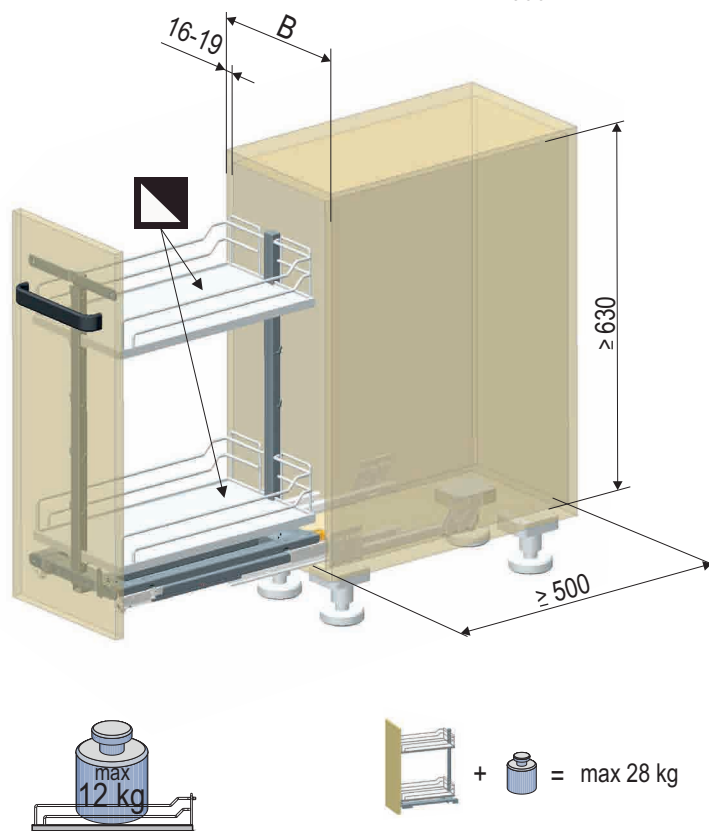

PREVEDENIE PRAVÉ

Šírka dvierok: 400 mm

Šírka dvierok: 450 mm

Šírka dvierok: 500 mm

Šírka dvierok: 600 mm

cookingAGENT

COMFORT II

H	X	SH
566	480	min. 590
630	544	min. 654

 $L = \text{Š (šírka koša)} + 33 \text{ mm}$

T = svetlá hĺbka: $\geq 496 \text{ mm}$

B = svetlá šírka: šírka koša + 33 mm

MagicCorner

Rohová skrinka

B = svetlá šírka skrine:	860–971 mm
H = svetlá hĺbka skrine:	$\geq 485 \text{ mm}$
V = svetlá výška skrine:	$\geq 525 \text{ mm}$
šírka dvierok:	$\geq 450 \text{ mm}$
Nosnosť	
Predný výsuv:	14 kg
Zadný výsuv:	18 kg

DISPENSA junior III

LB = svetlá šírka:	≥ šírka korpusu B -40 mm
LT = svetlá hĺbka:	≥ 480 mm
LH = svetlá výška:	≥ 615 mm

B
300 mm
400 mm
450 mm
500 mm
600 mm

DISPENSA junior slim

FH	h
551 mm	640-728 mm

BeA Slovensko, spol. s r. o.