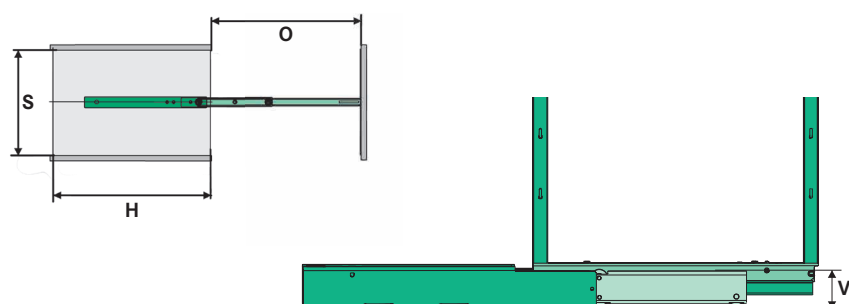

Svetlá výška skrine:

- a) 900 – 1 300 mm
- b) 1 200 – 1 600 mm
- c) 1 800 – 2 200 mm
- d) 1 900 – 2 300 mm

Výška rámu = svetlá výška skrine – 55 mm

V = výška spodného vedenia: 35 mm

S = svetlá šírka skrine: ≥ 212 mm

H = svetlá hĺbka skrine: ≥ 500 mm

O = výsuvná dĺžka: 470 mm

Nosnosť: ≤ 100 kg