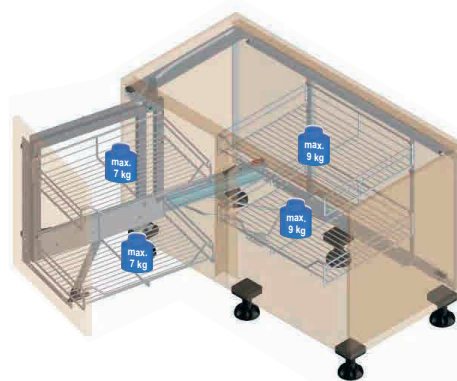

 $L = \text{Š (šírka koša)} + 33 \text{ mm}$

T = svetlá hĺbka: $\geq 496 \text{ mm}$

B = svetlá šírka: šírka koša + 33 mm

MagicCorner

Rohová skrinka

B = svetlá šírka skrine:	860–971 mm
H = svetlá hĺbka skrine:	$\geq 485 \text{ mm}$
V = svetlá výška skrine:	$\geq 525 \text{ mm}$
šírka dvierok:	$\geq 450 \text{ mm}$
Nosnosť	
Predný výsuv:	14 kg
Zadný výsuv:	18 kg

DISPENSA junior III

LB = svetlá šírka:	≥ šírka korpusu B -40 mm
LT = svetlá hĺbka:	≥ 480 mm
LH = svetlá výška:	≥ 615 mm

B
300 mm
400 mm
450 mm
500 mm
600 mm

DISPENSA junior slim

FH	h
551 mm	640-728 mm

BeA Slovensko, spol. s r. o.