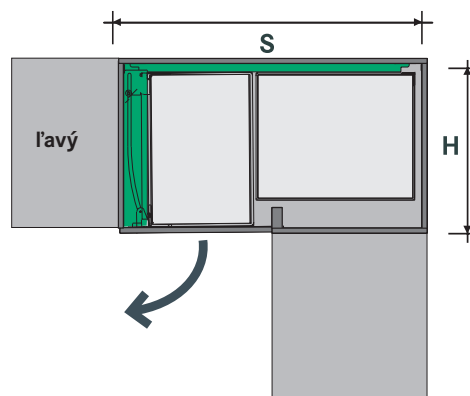

 $L = \text{Š (šírka koša)} + 33 \text{ mm}$

T = svetlá hĺbka: $\geq 496 \text{ mm}$

B = svetlá šírka: šírka koša + 33 mm

MagicCorner

Rohová skrinka

B = svetlá šírka skrine:	860–971 mm
H = svetlá hĺbka skrine:	$\geq 485 \text{ mm}$
V = svetlá výška skrine:	$\geq 525 \text{ mm}$
šírka dvierok:	$\geq 450 \text{ mm}$
Nosnosť	
Predný výsuv:	14 kg
Zadný výsuv:	18 kg