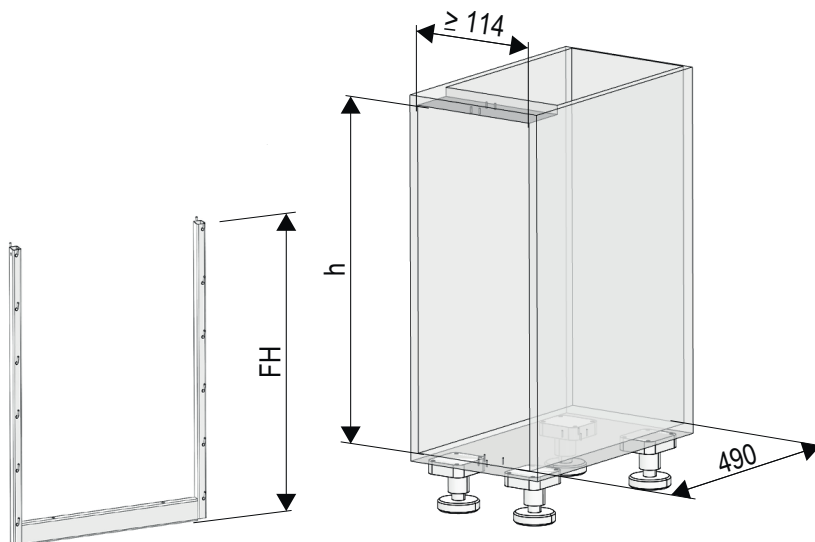

 $L = \text{Š (šírka koša)} + 33 \text{ mm}$

T = svetlá hĺbka: $\geq 496 \text{ mm}$

B = svetlá šírka: šírka koša + 33 mm

MagicCorner

Rohová skrinka

B = svetlá šírka skrine:	860–971 mm
H = svetlá hĺbka skrine:	$\geq 485 \text{ mm}$
V = svetlá výška skrine:	$\geq 525 \text{ mm}$
šírka dvierok:	$\geq 450 \text{ mm}$
Nosnosť	
Predný výsuv:	14 kg
Zadný výsuv:	18 kg

DISPENSA junior III

LB = svetlá šírka:	≥ šírka korpusu B -40 mm
LT = svetlá hĺbka:	≥ 480 mm
LH = svetlá výška:	≥ 615 mm

B
300 mm
400 mm
450 mm
500 mm
600 mm

DISPENSA junior slim

FH	h
551 mm	640-728 mm

BeA Slovensko, spol. s r. o.