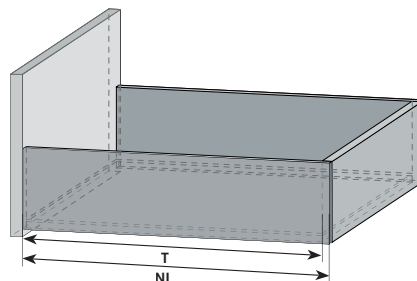

ODPORÚČANÉ ZÁSUVKY:

BLUM

TANDEMBOX

LEGRABOX

VIOARO

GRASS

NOVA PRO*

DWD-XP

HETTICH

AVANTECH

ARCITECH

B	LW-84 mm	LW-44 mm	LW-44 mm	LW-66 mm	LW-82 mm	LW-40 mm	KB-122 mm
T	NL-28 mm	NL-28 mm	NL-28 mm	NL-21 mm	NL-28 mm	NL-28 mm	NL-28 mm

LW = svetlá šírka korpusu | NL = hĺbka zásuvky | KB = celková šírka korpusu

* Nutná vymedzovacia lišta 7 mm