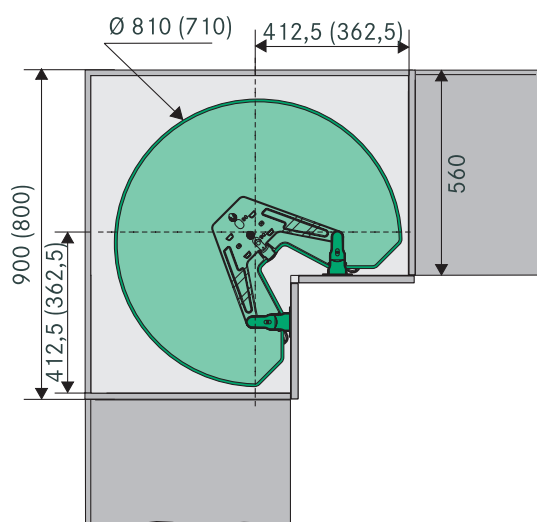

3/4 KARUSEL

REVO 90

VÝSUV 15-3D

Na fľaše

B = svetlá šírka:	≥ 112 mm
T = svetlá hĺbka:	≥ 481 mm
H = svetlá výška:	≥ 542 mm
h = vzdialenosť vŕtania:	380 mm

VÝSUV 15-3D

Na utierky