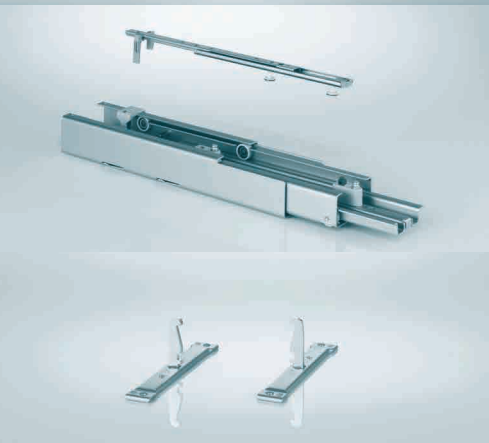

Upozornenie:

Pri použití rámu TANDEM side na dvere je hĺbka vnútorných políc – 175 mm.

DISPENSA

V ponuke aj iné šírky napr.: 150, 200, 250, 450, 500 a 600 mm
a výšky 900–1300 a 1200–1600 mm

obj. číslo	Šírka skrinky: 300 mm	
Sada 1 1600 – 2000 mm, s drôtenými, chrómovými košmi		
084235.9006	Plnovýsuv, SoftStopp Plus, 100 kg	1 ks
232221.0102	Rám Click Fixx, SoftStopp	1 ks
232216.0102	Uchytenie čela, 250 mm	1 ks
217781.0005	Kôš chrómový, 250×467×110 mm	5 ks
Sada 2 1900 – 2300 mm, s drôtenými, chrómovými košmi		
084235.9006	Plnovýsuv, SoftStopp Plus, 100 kg	1 ks
232222.0102	Rám Click Fixx, SoftStopp	1 ks
232216.0102	Uchytenie čela, 250 mm	1 ks
217781.0005	Kôš chrómový, 250×467×110 mm	5 ks
Sada 3 1600 – 2000 mm, s drôtenými, striebornými košmi		
084235.9006	Plnovýsuv, SoftStopp plus, 100 kg	1 ks
232221.0102	Rám Click Fixx, SoftStopp	1 ks
232216.0102	Uchytenie čela, 250 mm	1 ks
217781.0102	Kôš strieborný, 250×467×110 mm	5 ks
Sada 4 1900 – 2300 mm, s drôtenými, striebornými košmi		
084235.9006	Plnovýsuv, SoftStopp Plus, 100 kg	1 ks
232222.0102	Rám Click Fixx, SoftStopp	1 ks
232216.0102	Uchytenie čela, 250 mm	1 ks
217781.0102	Kôš strieborný, 250×467×110 mm	5 ks
Sada 5 1600 – 2000 mm, s košmi ARENA Style		
084235.9006	Plnovýsuv, SoftStopp Plus, 100 kg	1 ks
232221.0102	Rám Click Fixx, SoftStopp	1 ks
232216.0102	Uchytenie čela, 250 mm	1 ks
231432.0005	Kôš ARENA style, 250×462×106 mm	5 ks
Sada 6 1900 – 2300 mm, s košmi ARENA style		
084235.9006	Plnovýsuv, SoftStopp Plus, 100 kg	1 ks
232222.0102	Rám Click Fixx, SoftStopp	1 ks
232216.0102	Uchytenie čela, 250 mm	1 ks
231432.0005	Kôš ARENA style, 250×462×106 mm	5 ks
Sada 7 1600 – 2000 mm, s košmi ARENA classic		
084235.9006	Plnovýsuv, SoftStopp Plus, 100 kg	1 ks
232221.0102	Rám Click Fixx, SoftStopp	1 ks
232216.0102	Uchytenie čela, 250 mm	1 ks
260146.0005	Kôš ARENA classic, 250×462×106 mm	5 ks
Sada 8 1900 – 2300 mm, s košmi ARENA classic		
084235.9006	Plnovýsuv, SoftStopp Plus, 100 kg	1 ks
232222.0102	Rám Click Fixx, SoftStopp	1 ks
232216.0102	Uchytenie čela, 250 mm	1 ks
260146.0005	Kôš ARENA classic, 250×462×106 mm	5 ks
Voliteľné príslušenstvo		
004243.9005	SoftStopp Pro – tlmenie pri otvaraní	1 ks