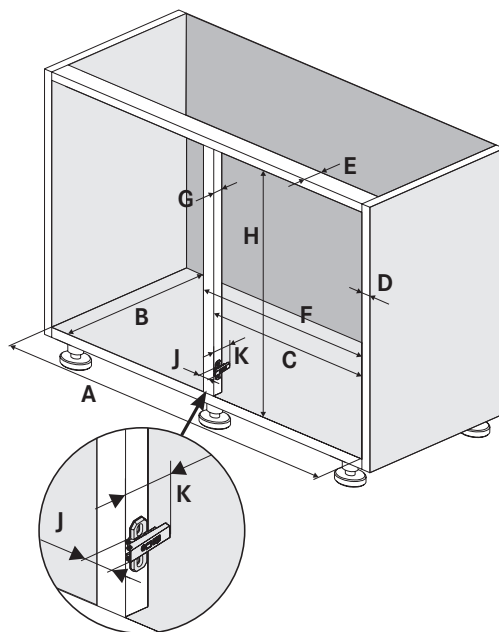

LeMans II

Šírka dvierok:

mm	400	450	500	600
A	≥764	≥800	≥910	≥960
B	≥500	≥500	≥500	≥500
C	361-368	411-418	461-468	561-568
D	16-19	16-19	16-19	16-19
E	≥60	≥60	≥60	≥60
F	≤400	≤450	≤500	≤600
G	≤65	≤65	≤65	≤65
H	600-900	600-900	600-900	600-900
J	≤25	≤25	≤25	≤25
K	≤70	≤70	≤70	≤70