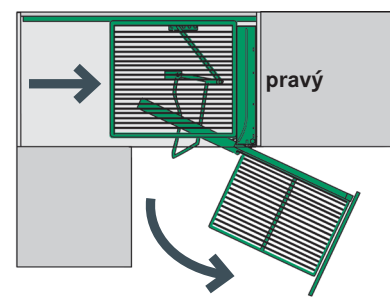

MagicCorner

obj. číslo

Sada 1	MagicCorner pravý s drôtenými, chrómovými košmi	
232604.9006	Výsuvný rám, SoftStopp	1 ks
006207.0005	4 ks chrómových košov	1 sada

Sada 2	MagicCorner pravý s drôtenými, striebornými košmi	
232604.9006	Výsuvný rám, SoftStopp	1 ks
006207.0102	4 ks strieborných košov	1 sada

Sada 3	MagicCorner pravý s košmi ARENA Classic	
232604.9006	Výsuvný rám, SoftStopp	1 ks
260403.0005	4 ks košov ARENA Classic	1 sada

Sada 4	MagicCorner pravý s košmi ARENA style	
232604.9006	Výsuvný rám, SoftStopp	1 ks
260400.0005	4 ks košov ARENA style	1 sada

ARENAplus
protišmykový povrch

Sada 5	MagicCorner ľavý s drôtenými, chrómovými košmi	
232605.9006	Výsuvný rám, SoftStopp	1 ks
006207.0005	4 ks chrómových košov	1 sada

Sada 6	MagicCorner ľavý s drôtenými, striebornými košmi	
232605.9006	Výsuvný rám, SoftStopp	1 ks
006207.0102	4 ks strieborných košov	1 sada

Sada 7	MagicCorner ľavý s košmi ARENA Classic	
232605.9006	Výsuvný rám, SoftStopp	1 ks
260403.0005	4 ks košov ARENA Classic	1 sada

ARENAplus
protišmykový povrch

Sada 8	MagicCorner ľavý s košmi ARENA style	
232605.9006	Výsuvný rám, SoftStopp	1 ks
260400.0005	4 ks košov ARENA style	1 sada