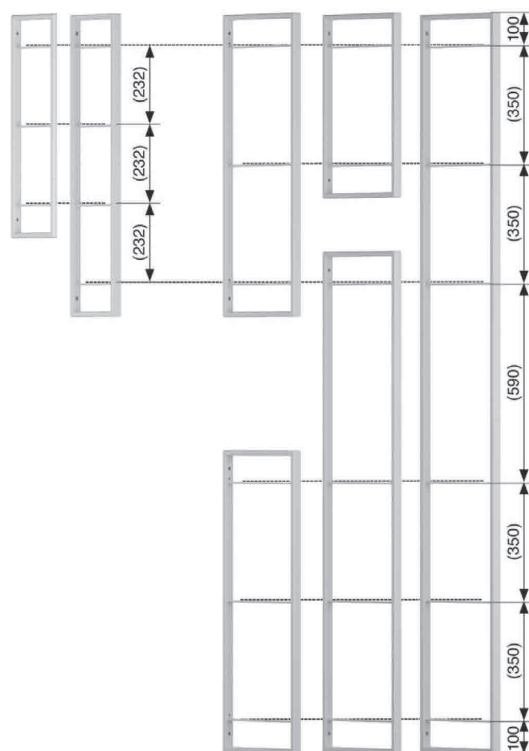

YouK

NOVÝ

Rámové nosiče políc 1 ks

obj. číslo	farba	rozmery H×V	
236750.9873	čierna	320×550 mm	1 ks
236754.9873	čierna	320×905 mm	1 ks
236758.9873	čierna	320×1 500 mm	1 ks
236746.9873	čierna	200×668 mm	1 ks
236748.9873	čierna	200×905 mm	1 ks

Adaptér pre korpusy

obj. číslo	farba	šírka	
008558.9873	čierna	krajný 320 mm	1 pár
008560.9873	čierna	stredový 320 mm	1 ks
008557.9873	čierna	krajný 200 mm	1 pár
008559.9873	čierna	stredový 200 mm	1 ks