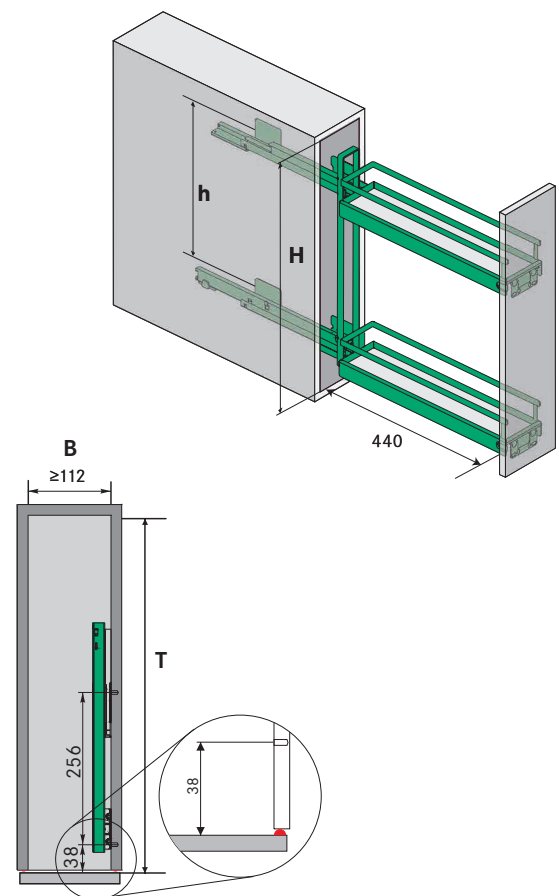

VÝSUV 15-3D

Na fľaše