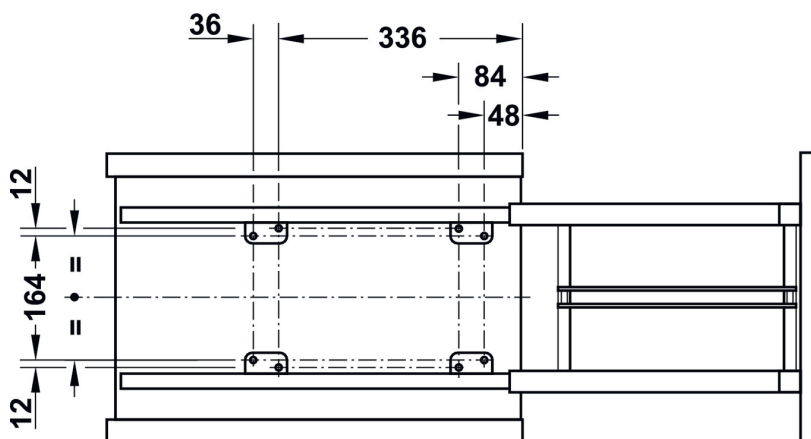

LeMans II

Šírka dvierok:

mm	400	450	500	600
A	≥764	≥800	≥910	≥960
B	≥500	≥500	≥500	≥500
C	361-368	411-418	461-468	561-568
D	16-19	16-19	16-19	16-19
E	≥60	≥60	≥60	≥60
F	≤400	≤450	≤500	≤600
G	≤65	≤65	≤65	≤65
H	600-900	600-900	600-900	600-900
J	≤25	≤25	≤25	≤25
K	≤70	≤70	≤70	≤70

PREVEDENIE PRAVÉ

Šírka dvierok: 400 mm

Šírka dvierok: 450 mm

Šírka dvierok: 500 mm

Šírka dvierok: 600 mm

cookingAGENT

COMFORT II

H	X	SH
566	480	min. 590
630	544	min. 654