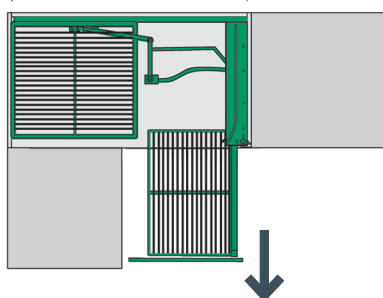

MagicCorner

obj. číslo

Sada 1	MagicCorner pravý s drôtenými, chrómovými košmi	
232604.9006	Výsuvný rám, SoftStopp	1 ks
006207.0005	4 ks chrómových košov	1 sada

Sada 2	MagicCorner pravý s drôtenými, striebornými košmi	
232604.9006	Výsuvný rám, SoftStopp	1 ks
006207.0102	4 ks strieborných košov	1 sada

Sada 3	MagicCorner pravý s košmi ARENA Classic	
232604.9006	Výsuvný rám, SoftStopp	1 ks
260403.0005	4 ks košov ARENA Classic	1 sada

Sada 4	MagicCorner pravý s košmi ARENA style	
232604.9006	Výsuvný rám, SoftStopp	1 ks
260400.0005	4 ks košov ARENA style	1 sada

ARENAplus
protišmykový povrch

Sada 5	MagicCorner ľavý s drôtenými, chrómovými košmi	
232605.9006	Výsuvný rám, SoftStopp	1 ks
006207.0005	4 ks chrómových košov	1 sada

Sada 6	MagicCorner ľavý s drôtenými, striebornými košmi	
232605.9006	Výsuvný rám, SoftStopp	1 ks
006207.0102	4 ks strieborných košov	1 sada

Sada 7	MagicCorner ľavý s košmi ARENA Classic	
232605.9006	Výsuvný rám, SoftStopp	1 ks
260403.0005	4 ks košov ARENA Classic	1 sada

ARENAplus
protišmykový povrch

Sada 8	MagicCorner ľavý s košmi ARENA style	
232605.9006	Výsuvný rám, SoftStopp	1 ks
260400.0005	4 ks košov ARENA style	1 sada