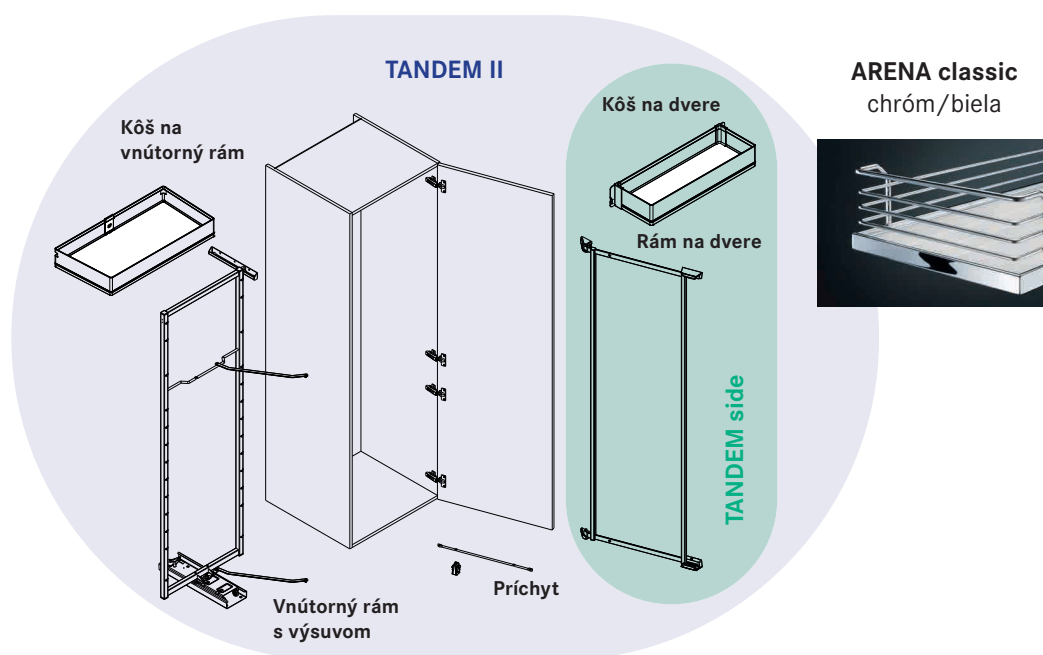

TANDEM II • TANDEM side

Svetlá hĺbka korpusu: min. 500 mm

Rám TANDEM II – vnútorný 1 ks

obj. číslo	rám vnútorný	počet košov v sade	
003568.0005	1 700×600 mm – ARENA classic	5	1 sada

TANDEM II je možné objednať aj pre šírku 500 mm.

Rám na dvere TANDEM II, TANDEM side 1 ks

obj. číslo	rám na dvere	počet košov v sade	
003683.0005	1 700×600 mm – ARENA classic	5	1 sada