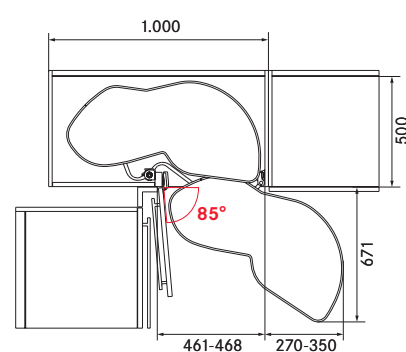

LeMans II

Šírka dvierok:

mm	400	450	500	600
A	≥764	≥800	≥910	≥960
B	≥500	≥500	≥500	≥500
C	361-368	411-418	461-468	561-568
D	16-19	16-19	16-19	16-19
E	≥60	≥60	≥60	≥60
F	≤400	≤450	≤500	≤600
G	≤65	≤65	≤65	≤65
H	600-900	600-900	600-900	600-900
J	≤25	≤25	≤25	≤25
K	≤70	≤70	≤70	≤70

PREVEDENIE PRAVÉ

Šírka dvierok: 400 mm

Šírka dvierok: 450 mm

Šírka dvierok: 500 mm

Šírka dvierok: 600 mm

cookingAGENT

COMFORT II

H	X	SH
566	480	min. 590
630	544	min. 654

 $L = \text{Š (šírka koša)} + 33 \text{ mm}$

T = svetlá hĺbka: $\geq 496 \text{ mm}$

B = svetlá šírka: šírka koša + 33 mm

MagicCorner

Rohová skrinka

B = svetlá šírka skrine:	860–971 mm
H = svetlá hĺbka skrine:	$\geq 485 \text{ mm}$
V = svetlá výška skrine:	$\geq 525 \text{ mm}$
šírka dvierok:	$\geq 450 \text{ mm}$
Nosnosť	
Predný výsuv:	14 kg
Zadný výsuv:	18 kg