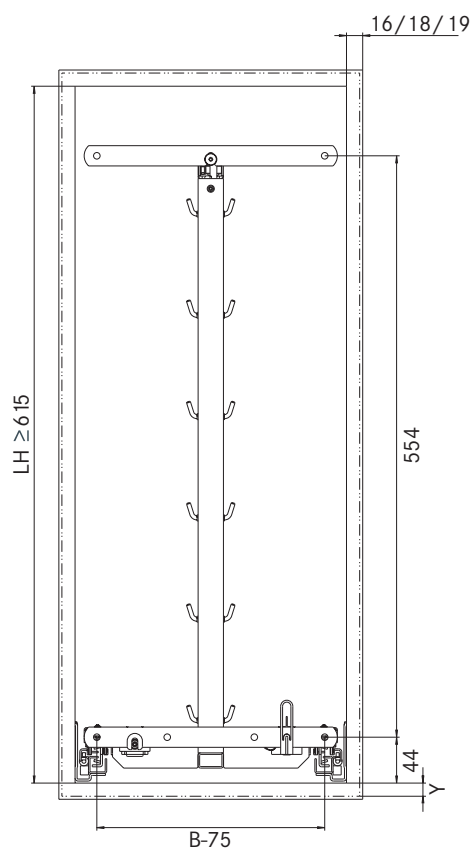

 $L = \text{Š (šírka koša)} + 33 \text{ mm}$

T = svetlá hĺbka: $\geq 496 \text{ mm}$

B = svetlá šírka: šírka koša + 33 mm

MagicCorner

Rohová skrinka

B = svetlá šírka skrine:	860–971 mm
H = svetlá hĺbka skrine:	$\geq 485 \text{ mm}$
V = svetlá výška skrine:	$\geq 525 \text{ mm}$
šírka dvierok:	$\geq 450 \text{ mm}$
Nosnosť	
Predný výsuv:	14 kg
Zadný výsuv:	18 kg

DISPENSA junior III

LB = svetlá šírka:	≥ šírka korpusu B -40 mm
LT = svetlá hĺbka:	≥ 480 mm
LH = svetlá výška:	≥ 615 mm

B
300 mm
400 mm
450 mm
500 mm
600 mm

DISPENSA junior slim

FH	h
551 mm	640-728 mm

BeA Slovensko, spol. s r. o.