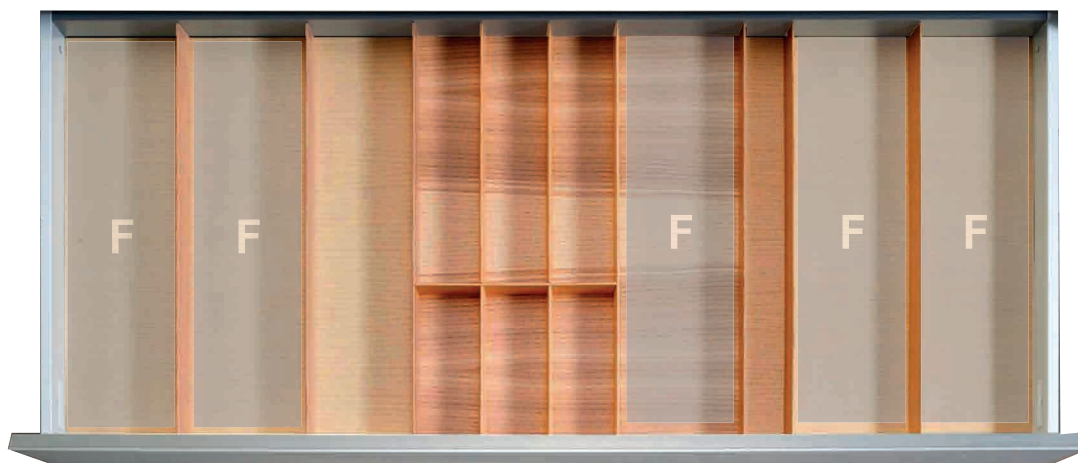

VARIABILITA VKLADANIA FUNKČNÝCH PRVKOV

F = miesto pre vloženie funkčného prvku

Príklad: 009204.0368 (Príborová vložka pre šírku 1 000 - 1 200 mm)