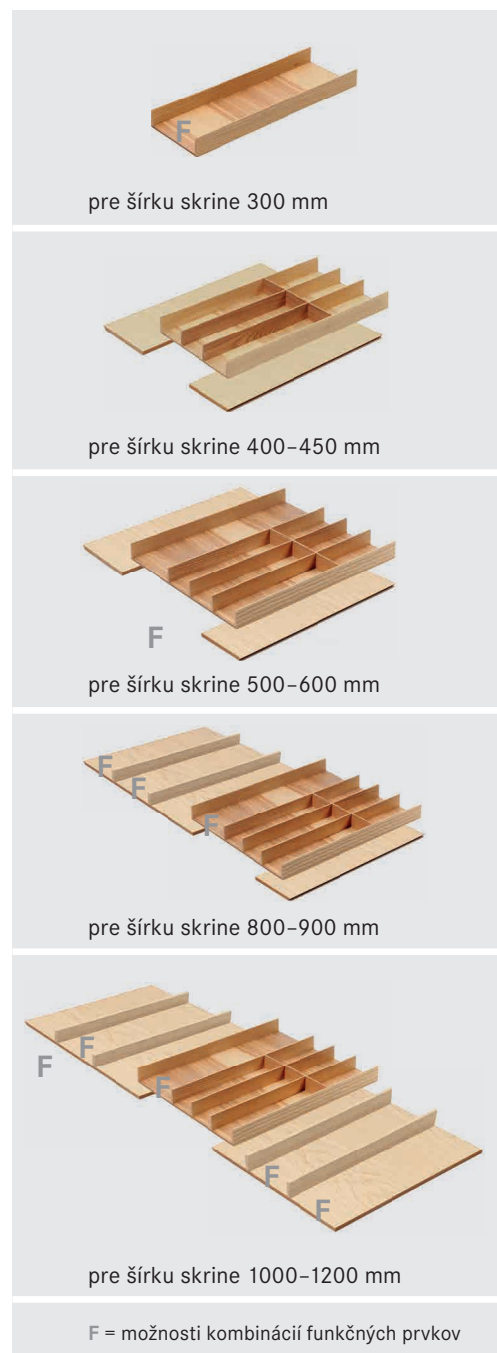

 dub svetlý
0369

VARIABILITA VKLADANIA FUNKČNÝCH PRVKOV

F = miesto pre vloženie funkčného prvku

Príklad: 009204.0368 (Príborová vložka pre šírku 1 000 - 1 200 mm)

FineLine LiniQ

obj. číslo	FUNKČNÝ PRVOK:	rozмеры Š×H×V
	Univerzálna vložka	150×472×43 mm
009200.0369	dub svetlý	1 ks
	Príborová vložka	260–460*×472×43 mm *minimálna–maximálna šírka zásuvky
009201.0369	dub svetlý	1 ks
	Príborová vložka s univerzálnou vložkou	385–610*×472×43 mm *minimálna–maximálna šírka zásuvky
009202.0369	dub svetlý	1 ks
	Príborová vložka s univerzálnou vložkou	580–935*×472×43 mm *minimálna–maximálna šírka zásuvky
009203.0369	dub svetlý	1 ks
	Príborová vložka s univerzálnou vložkou	900–1250*×472×43 mm *minimálna–maximálna šírka zásuvky
009204.0369	dub svetlý	1 ks

FineLine LiniQ

obj. číslo	FUNKČNÝ PRVOK:	rozмеры Š×H×V
	Křížová vložka	137×472×37,5 mm
009205.0369	dub svetlý	1 ks

	Podložka pod koreniny zošikmená	137 x 472 x 26 mm
009168.0369	dub svetlý	1 ks

	Držiak pre nože	137 x 472 x 26 mm
009169.0369	dub svetlý	1 ks