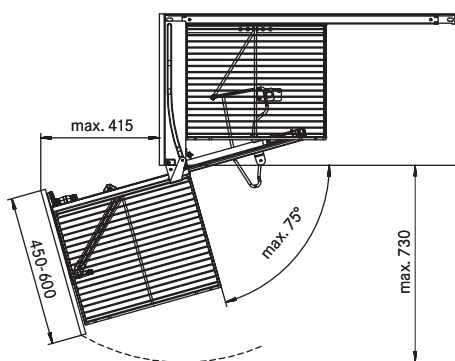

PREVEDENIE PRAVÉ

Šírka dvierok: 400 mm

Šírka dvierok: 450 mm

Šírka dvierok: 500 mm

Šírka dvierok: 600 mm

cookingAGENT

COMFORT II

H	X	SH
566	480	min. 590
630	544	min. 654

 $L = \text{Š (šírka koša)} + 33 \text{ mm}$

T = svetlá hĺbka: $\geq 496 \text{ mm}$

B = svetlá šírka: šírka koša + 33 mm

MagicCorner

Rohová skrinka

B = svetlá šírka skrine:	860–971 mm
H = svetlá hĺbka skrine:	$\geq 485 \text{ mm}$
V = svetlá výška skrine:	$\geq 525 \text{ mm}$
šírka dvierok:	$\geq 450 \text{ mm}$
Nosnosť	
Predný výsuv:	14 kg
Zadný výsuv:	18 kg

DISPENSA junior III

LB = svetlá šírka:	≥ šírka korpusu B -40 mm
LT = svetlá hĺbka:	≥ 480 mm
LH = svetlá výška:	≥ 615 mm

B
300 mm
400 mm
450 mm
500 mm
600 mm

DISPENSA junior slim

FH	h
551 mm	640-728 mm

BeA Slovensko, spol. s r. o.