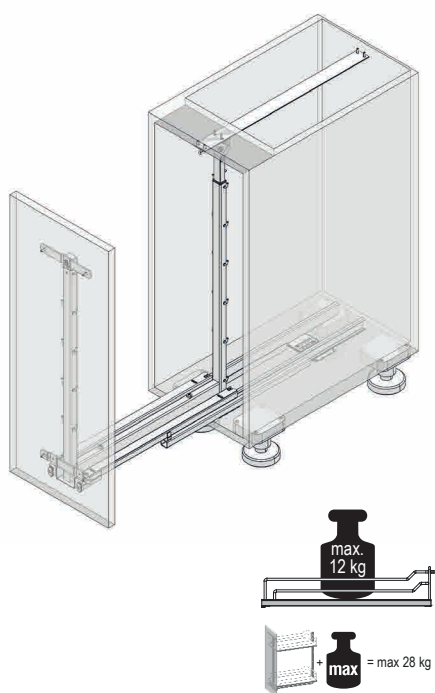

 $L = \text{Š (šírka koša)} + 33 \text{ mm}$

T = svetlá hĺbka: $\geq 496 \text{ mm}$

B = svetlá šírka: šírka koša + 33 mm

MagicCorner

Rohová skrinka

B = svetlá šírka skrine:	860–971 mm
H = svetlá hĺbka skrine:	$\geq 485 \text{ mm}$
V = svetlá výška skrine:	$\geq 525 \text{ mm}$
šírka dvierok:	$\geq 450 \text{ mm}$
Nosnosť	
Predný výsuv:	14 kg
Zadný výsuv:	18 kg

DISPENSA junior III

LB = svetlá šírka:	≥ šírka korpusu B -40 mm
LT = svetlá hĺbka:	≥ 480 mm
LH = svetlá výška:	≥ 615 mm

B
300 mm
400 mm
450 mm
500 mm
600 mm

DISPENSA junior slim

FH	h
551 mm	640-728 mm

BeA Slovensko, spol. s r. o.