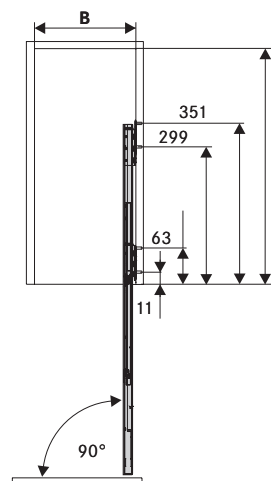

LeMans II

Šírka dvierok:

mm	400	450	500	600
A	≥764	≥800	≥910	≥960
B	≥500	≥500	≥500	≥500
C	361-368	411-418	461-468	561-568
D	16-19	16-19	16-19	16-19
E	≥60	≥60	≥60	≥60
F	≤400	≤450	≤500	≤600
G	≤65	≤65	≤65	≤65
H	600-900	600-900	600-900	600-900
J	≤25	≤25	≤25	≤25
K	≤70	≤70	≤70	≤70

PREVEDENIE PRAVÉ

Šírka dvierok: 400 mm

Šírka dvierok: 450 mm

Šírka dvierok: 500 mm

Šírka dvierok: 600 mm

cookingAGENT

COMFORT II

H	X	SH
566	480	min. 590
630	544	min. 654

 $L = \text{Š (šírka koša)} + 33 \text{ mm}$

T = svetlá hĺbka: $\geq 496 \text{ mm}$

B = svetlá šírka: šírka koša + 33 mm

MagicCorner

Rohová skrinka

B = svetlá šírka skrine:	860–971 mm
H = svetlá hĺbka skrine:	$\geq 485 \text{ mm}$
V = svetlá výška skrine:	$\geq 525 \text{ mm}$
šírka dvierok:	$\geq 450 \text{ mm}$
Nosnosť	
Predný výsuv:	14 kg
Zadný výsuv:	18 kg

DISPENSA junior III

LB = svetlá šírka:	≥ šírka korpusu B -40 mm
LT = svetlá hĺbka:	≥ 480 mm
LH = svetlá výška:	≥ 615 mm

B
300 mm
400 mm
450 mm
500 mm
600 mm

DISPENSA junior slim

FH	h
551 mm	640-728 mm

BeA Slovensko, spol. s r. o.