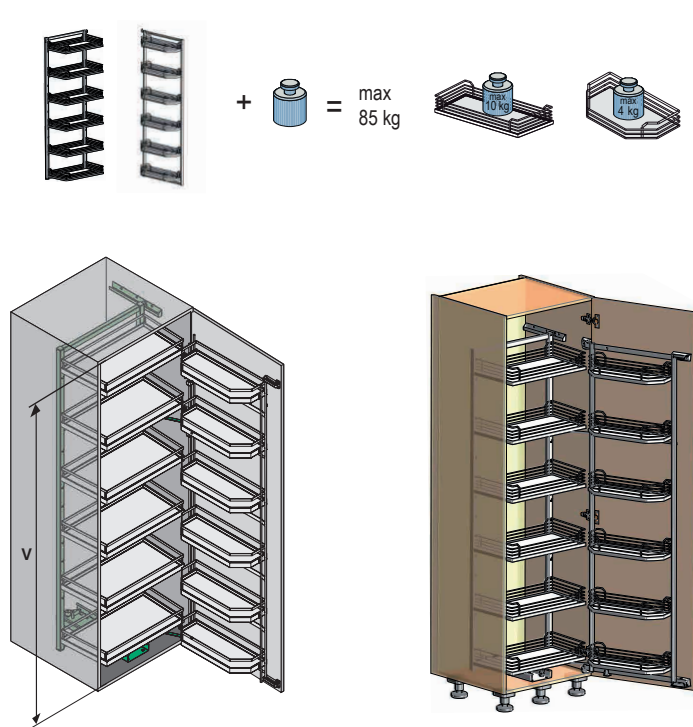

Uchytenie police – ilustračné farebné prevedenie

TANDEM

Šírka skrine	450 mm	500 mm	600 mm
S = svetlá šírka skrine:	≥ 412 mm	≥ 462 mm	≥ 562 mm
H = svetlá hĺbka skrine:	≥ 500 mm	≥ 500 mm	≥ 500 mm
V = svetlá výška skrine:	4 koše: od 1 100 mm 6 košov: od 1 700 mm	4 koše: od 1 100 mm 6 košov: od 1 700 mm	3 koše: od 800 mm 4 koše: od 1 100 mm 6 košov: od 1 700 mm
O = uhol otvárania:	110°	110°	110°
max. zaťaženie pri 6 košoch:	Výsuv: 50 kg Dvere: 20 kg	Výsuv: 50 kg Dvere: 20 kg	Výsuv: 60 kg Dvere: 25 kg