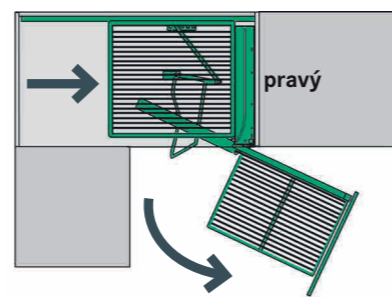

MagicCorner

obj. číslo

Sada 1	MagicCorner pravý s drôtenými, chrómovými košmi		
232604.9006	Výsuvný rám, SoftStopp	1 ks	
006207.0005	4 ks chrómových košov	1 sada	

Sada 2	MagicCorner pravý s drôtenými, striebornými košmi		
232604.9006	Výsuvný rám, SoftStopp	1 ks	
006207.0102	4 ks strieborných košov	1 sada	

Sada 3	MagicCorner pravý s košmi ARENA Classic		
232604.9006	Výsuvný rám, SoftStopp	1 ks	
260403.0005	4 ks košov ARENA Classic	1 sada	

Sada 4	MagicCorner pravý s košmi ARENA style		
232604.9006	Výsuvný rám, SoftStopp	1 ks	
260400.0005	4 ks košov ARENA style	1 sada	

Sada 5	MagicCorner ľavý s drôtenými, chrómovými košmi		
232605.9006	Výsuvný rám, SoftStopp	1 ks	
006207.0005	4 ks chrómových košov	1 sada	

Sada 6	MagicCorner ľavý s drôtenými, striebornými košmi		
232605.9006	Výsuvný rám, SoftStopp	1 ks	
006207.0102	4 ks strieborných košov	1 sada	

Sada 7	MagicCorner ľavý s košmi ARENA Classic		
232605.9006	Výsuvný rám, SoftStopp	1 ks	
260403.0005	4 ks košov ARENA Classic	1 sada	

Sada 8	MagicCorner ľavý s košmi ARENA style		
232605.9006	Výsuvný rám, SoftStopp	1 ks	
260400.0005	4 ks košov ARENA style	1 sada	

sada drôtených košov
chróm/strieborná