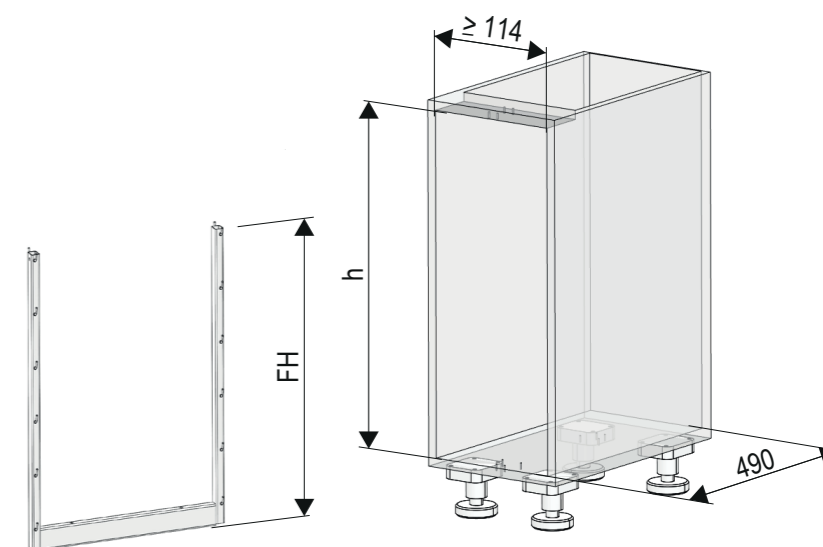

DISPENSA junior slim

FH	h
551 mm	640-728 mm