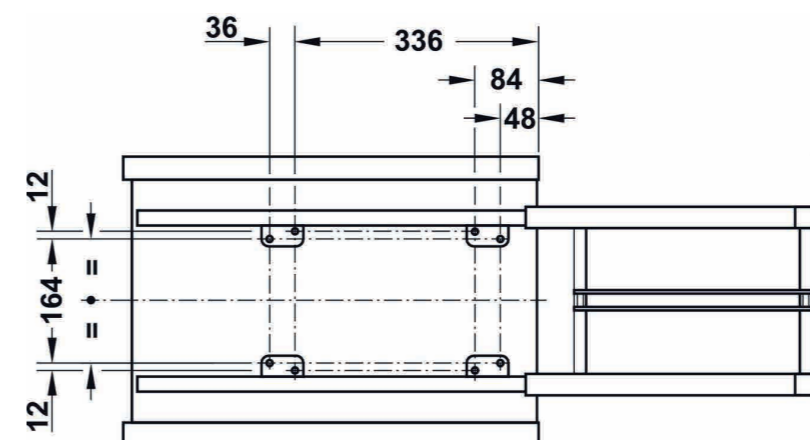

B = svetlá šírka:	≥ 112 mm
T = svetlá hĺbka:	≥ 481 mm
H = svetlá výška:	≥ 542 mm
h = vzdialenosť vŕtania:	380 mm

VÝSUV 15-3D

Na utierky

B
≥112

LeMans II

Šírka dvierok:

mm	400	450	500	600
A	≥764	≥800	≥910	≥960
B	≥500	≥500	≥500	≥500
C	361-368	411-418	461-468	561-568
D	16-19	16-19	16-19	16-19
E	≥60	≥60	≥60	≥60
F	≤400	≤450	≤500	≤600
G	≤65	≤65	≤65	≤65
H	600-900	600-900	600-900	600-900
J	≤25	≤25	≤25	≤25
K	≤70	≤70	≤70	≤70

PREVEDENIE PRAVÉ

Šírka dvierok: 400 mm

Šírka dvierok: 450 mm

Šírka dvierok: 500 mm

Šírka dvierok: 600 mm

cookingAGENT

COMFORT II

H	X	SH
566	480	min. 590
630	544	min. 654