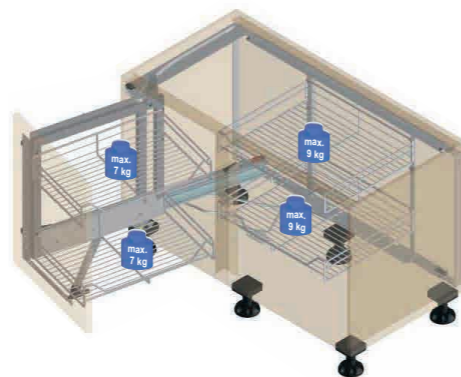

L = Š (šírka koša) + 33 mm

T = svetlá hĺbka:	≥ 496 mm
B = svetlá šírka:	šírka koša + 33 mm

DISPENSA junior III

LB = svetlá šírka:	≥ šírka korpusu B-40 mm
LT = svetlá hĺbka:	≥ 480 mm
LH = svetlá výška:	≥ 615 mm

B
300 mm
400 mm
450 mm
500 mm
600 mm

MagicCorner

Rohová skrinka

B = svetlá šírka skrine:	860-971 mm
H = svetlá hĺbka skrine:	≥ 485 mm
V = svetlá výška skrine:	≥ 525 mm
šírka dvierok:	≥ 450 mm
Nosnosť	
Predný výsuv:	14 kg
Zadný výsuv:	18 kg