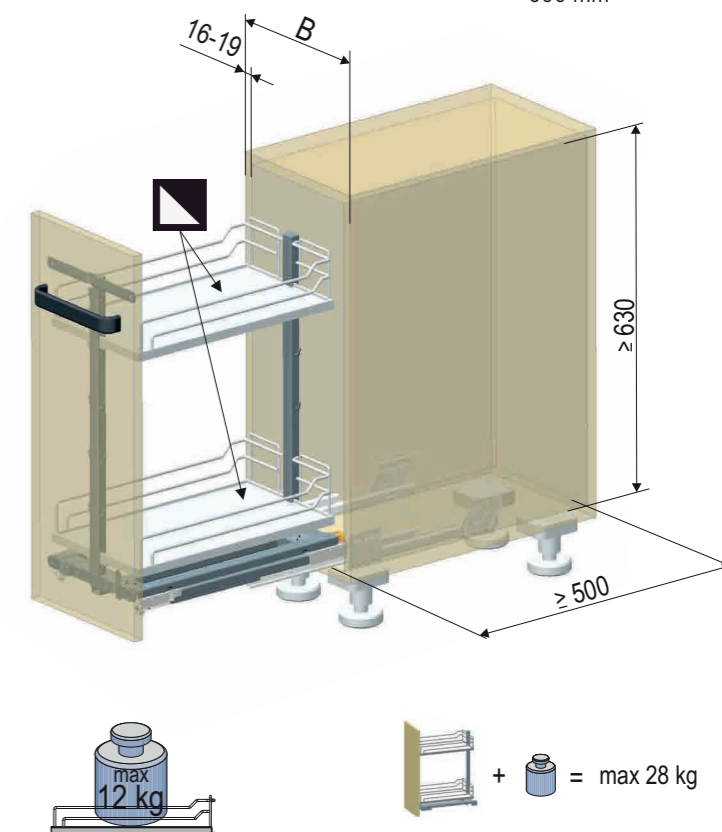

B = svetlá šírka:	≥ 112 mm
T = svetlá hĺbka:	≥ 481 mm
H = svetlá výška:	≥ 542 mm
h = vzdialenosť vŕtania:	380 mm

VÝSUV 15-3D

Na utierky

B
≥112

LeMans II

Šírka dvierok:

mm	400	450	500	600
A	≥764	≥800	≥910	≥960
B	≥500	≥500	≥500	≥500
C	361-368	411-418	461-468	561-568
D	16-19	16-19	16-19	16-19
E	≥60	≥60	≥60	≥60
F	≤400	≤450	≤500	≤600
G	≤65	≤65	≤65	≤65
H	600-900	600-900	600-900	600-900
J	≤25	≤25	≤25	≤25
K	≤70	≤70	≤70	≤70

PREVEDENIE PRAVÉ

Šírka dvierok: 400 mm

Šírka dvierok: 450 mm

Šírka dvierok: 500 mm

Šírka dvierok: 600 mm

cookingAGENT

COMFORT II

H	X	SH
566	480	min. 590
630	544	min. 654

L = Š (šírka koša) + 33 mm

T = svetlá hĺbka:	≥ 496 mm
B = svetlá šírka:	šírka koša + 33 mm

DISPENSA junior III

LB = svetlá šírka:	≥ šírka korpusu B-40 mm
LT = svetlá hĺbka:	≥ 480 mm
LH = svetlá výška:	≥ 615 mm

B
300 mm
400 mm
450 mm
500 mm
600 mm

MagicCorner

Rohová skrinka

B = svetlá šírka skrine:	860-971 mm
H = svetlá hĺbka skrine:	≥ 485 mm
V = svetlá výška skrine:	≥ 525 mm
šírka dvierok:	≥ 450 mm
Nosnosť	
Predný výsuv:	14 kg
Zadný výsuv:	18 kg