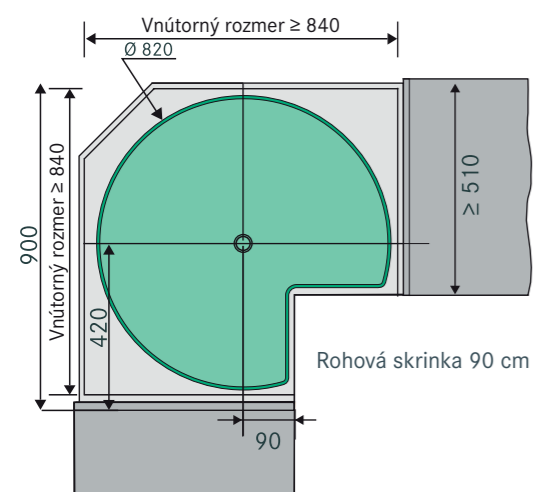

Uchytenie police – ilustračné farebné prevedenie

TANDEM

Šírka skrine	450 mm	500 mm	600 mm
S = svetlá šírka skrine:	≥ 412 mm	≥ 462 mm	≥ 562 mm
H = svetlá hĺbka skrine:	≥ 500 mm	≥ 500 mm	≥ 500 mm
V = svetlá výška skrine:			3 koše: od 800 mm
	4 koše: od 1 100 mm	4 koše: od 1 100 mm	4 koše: od 1 100 mm
	6 košov: od 1 700 mm	6 košov: od 1 700 mm	6 košov: od 1 700 mm
O = uhol otvárania:	110°	110°	110°
max. zaťaženie pri 6 košoch:	Výsuv: 50 kg Dvere: 20 kg	Výsuv: 50 kg Dvere: 20 kg	Výsuv: 60 kg Dvere: 25 kg

DISPENSA

Plnovýsuv s nízkou montážnou výškou

Svetlá výška skrine:

- a) 900 – 1 300 mm
- b) 1 200 – 1 600 mm
- c) 1 800 – 2 200 mm
- d) 1 900 – 2 300 mm

Výška rámu = svetlá výška skrine – 55 mm

V = výška spodného vedenia: 35 mm

S = svetlá šírka skrine: ≥ 212 mm

H = svetlá hĺbka skrine: ≥ 500 mm

O = výsuvná dĺžka: 470 mm

Nosnosť: ≤ 100 kg

3/4 KARUSEL

REVO 90

VÝSUV 15-3D

Na fľaše