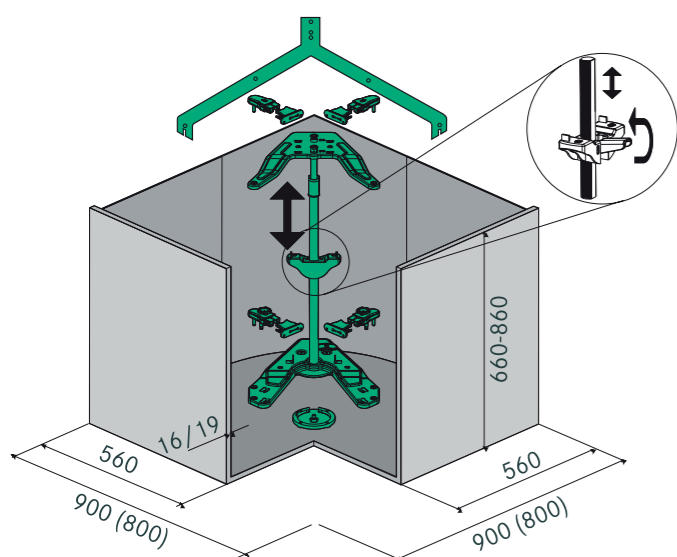

S = svetlá šírka skrine: ≥ 212 mm

H = svetlá hĺbka skrine: ≥ 500 mm

O = výsuvná dĺžka: 470 mm

Nosnosť: ≤ 100 kg

3/4 KARUSEL

REVO 90

VÝSUV 15-3D

Na fľaše

B = svetlá šírka:	≥ 112 mm
T = svetlá hĺbka:	≥ 481 mm
H = svetlá výška:	≥ 542 mm
h = vzdialenosť vŕtania:	380 mm

VÝSUV 15-3D

Na utierky

B
≥112

LeMans II

Šírka dvierok:

mm	400	450	500	600
A	≥764	≥800	≥910	≥960
B	≥500	≥500	≥500	≥500
C	361-368	411-418	461-468	561-568
D	16-19	16-19	16-19	16-19
E	≥60	≥60	≥60	≥60
F	≤400	≤450	≤500	≤600
G	≤65	≤65	≤65	≤65
H	600-900	600-900	600-900	600-900
J	≤25	≤25	≤25	≤25
K	≤70	≤70	≤70	≤70