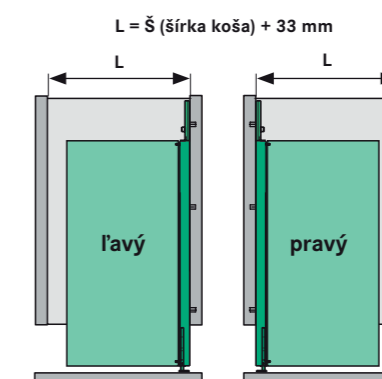

Kôš pre COMFORT II

obj. číslo		rozmery Š×H×V
233399.0005	celodrôtený kôš – chróm	210×470×75 mm
260767.0005	kôš ARENA classic – chróm/biela	110×470×88 mm
260769.0005	kôš ARENA classic – chróm/biela	160×470×88 mm
260796.0005	kôš ARENA classic – chróm/biela	228×470×88 mm
260758.0005	kôš ARENA style – chróm/biela	110×470×75 mm
260760.0005	kôš ARENA style – chróm/biela	160×470×75 mm
260792.0005	kôš ARENA style – chróm/biela	228×470×75 mm
260784.9846	kôš ARENA style – antracit	228×470×75 mm

ARENAplus
protišmykový povrch

ARENAplus
protišmykový povrch

DISPENSA junior slim

Rám DISPENSA junior slim 1 sada =
rám 1 ks
výsuv s tlmením 2 ks
príchyty čela 1 sada

maximálna nosnosť rámu = 24 kg

obj. číslo	výsuvný rám	šírka skrine	rozмеры rámu H×V	
005450.0102	strieborný	150 - 400 mm	490×640 - 728	1 sada