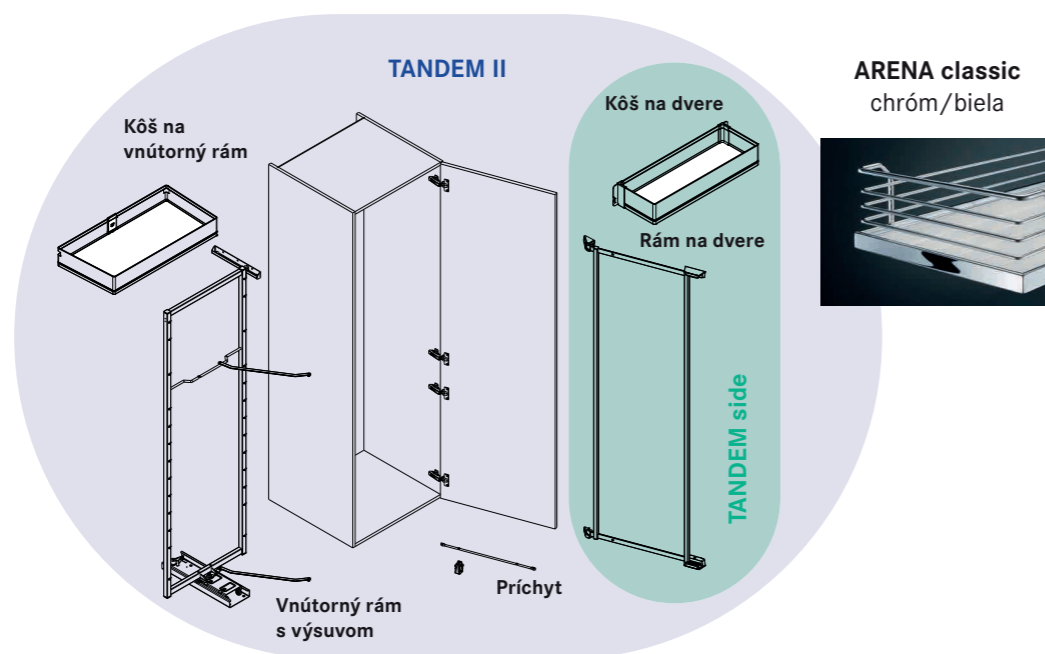

TANDEM II • TANDEM side

Svetlá hĺbka korpusu: min. 500 mm

Rám TANDEM II – vnútorný 1 ks

obj. číslo	rám vnútorný	počet košov v sade	
003568.0005	1 700×600 mm – ARENA classic	5	1 sada

TANDEM II je možné objednať aj pre šírku 500 mm.

Rám na dvere TANDEM II, TANDEM side 1 ks

obj. číslo	rám na dvere	počet košov v sade	
003683.0005	1 700×600 mm – ARENA classic	5	1 sada

Upozornenie:

Pri použití rámu TANDEM side na dvere je hĺbka vnútorných polic – 175 mm.