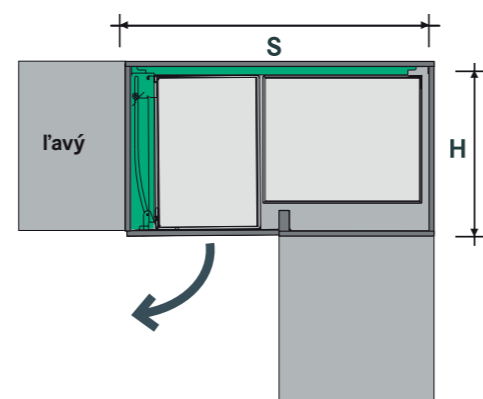

B
300 mm
400 mm
450 mm
500 mm
600 mm

MagicCorner

Rohová skrinka

B = svetlá šírka skrine:	860-971 mm
H = svetlá hĺbka skrine:	≥ 485 mm
V = svetlá výška skrine:	≥ 525 mm
šírka dvierok:	≥ 450 mm
Nosnosť	
Predný výsuv:	14 kg
Zadný výsuv:	18 kg