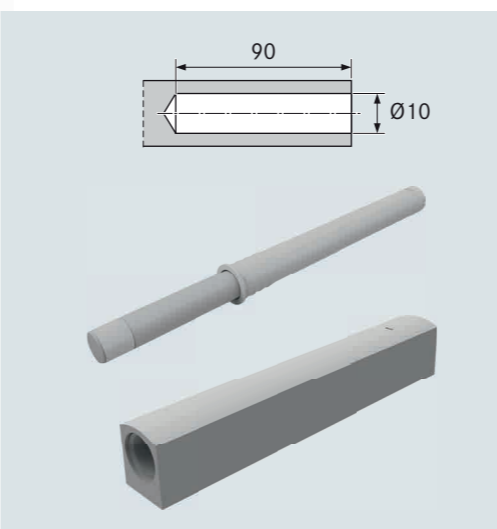

FREEflap mini/forte

Sada obsahuje:
výklop 2 ks, pravý a ľavý
uchytenie čela 2 ks
krytka sivá 2 ks

obj. číslo			
Sada 1	Typ A Free mini		
271661.7035	Výška 200–450 mm/ 0,6–4,6 kg		1 sada
Sada 2	Typ B Free mini		
271662.7035	Výška 200–450 mm/ 1,4–7,9 kg		1 sada
Sada 3	Typ C Free mini		
271663.7035	Výška 200–450 mm/ 2,7–6,1 kg		1 sada
Sada 4	Typ D Free forte		
271664.7035	Výška 350–650 mm/ 2,6–11 kg		1 sada
Sada 5	Typ E Free forte		
271665.7035	Výška 350–650 mm/ 3,4–14,3 kg		1 sada
Sada 6	Typ F Free forte		
271666.7035	Výška 350–650 mm/ 5,3–21,4 kg		1 sada
Sada 7	Typ G Free forte		
271667.7035	Výška 350–650 mm/ 6,9–27,3 kg		1 sada
Príslušenstvo:			
271687.0006	Adaptér pre ALU rámy		1 ks
271688.7035	Obmedzovač uhla otvárania		1 ks