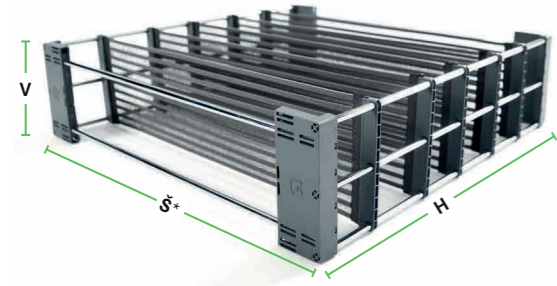

SpaceFlexx

NOVÝ

Flexibilný organizér do kuchynských zásuviek

sada = 1 rám

5 flexibilných priehradok nesttex®

obj. číslo	farba	rozmery Š*×H×V	
005360.0005	chróm mat	472/520 × 472 × 130 mm	1 sada

*Pre optimálne prispôsobenie sa zásuvke je SpaceFlexx možnosť zvoliť v šírke 472 alebo 520 mm.

UNIVERZÁLNY. Organizér SpaceFlexx je vhodný pre zásuvky od šírky 60 cm.

NOVÝ FLEXIBILNÝ ORGANIZÉR s elastickou tkaninou nesttex® Vám umožní zbaviť sa neporiadku v zásuvkách.