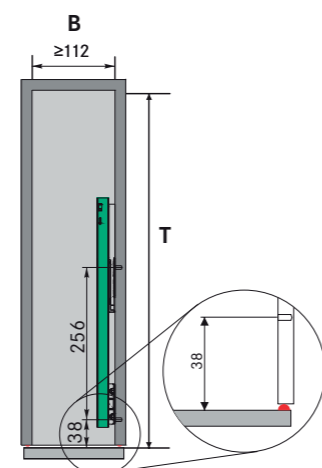

S = svetlá šírka skrine: ≥ 212 mm

H = svetlá hĺbka skrine: ≥ 500 mm

O = výsuvná dĺžka: 470 mm

Nosnosť: ≤ 100 kg

3/4 KARUSEL

REVO 90

VÝSUV 15-3D

Na fľaše

B = svetlá šírka:	≥ 112 mm
T = svetlá hĺbka:	≥ 481 mm
H = svetlá výška:	≥ 542 mm
h = vzdialenosť vŕtania:	380 mm

VÝSUV 15-3D

Na utierky

B
≥112

LeMans II

Šírka dvierok:

mm	400	450	500	600
A	≥764	≥800	≥910	≥960
B	≥500	≥500	≥500	≥500
C	361-368	411-418	461-468	561-568
D	16-19	16-19	16-19	16-19
E	≥60	≥60	≥60	≥60
F	≤400	≤450	≤500	≤600
G	≤65	≤65	≤65	≤65
H	600-900	600-900	600-900	600-900
J	≤25	≤25	≤25	≤25
K	≤70	≤70	≤70	≤70