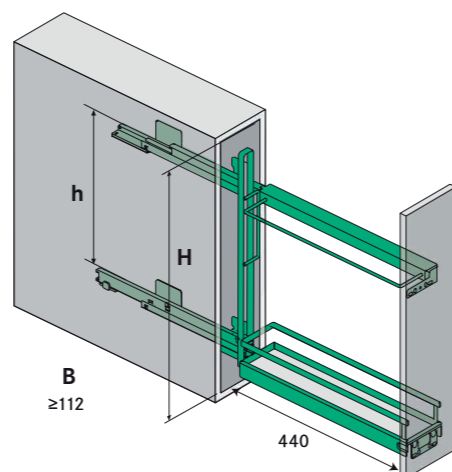

S = svetlá šírka skrine: ≥ 212 mm

H = svetlá hĺbka skrine: ≥ 500 mm

O = výsuvná dĺžka: 470 mm

Nosnosť: ≤ 100 kg

3/4 KARUSEL

REVO 90

VÝSUV 15-3D

Na fľaše

B = svetlá šírka:	≥ 112 mm
T = svetlá hĺbka:	≥ 481 mm
H = svetlá výška:	≥ 542 mm
h = vzdialenosť vŕtania:	380 mm

VÝSUV 15-3D

Na utierky

B
≥112

LeMans II

Šírka dvierok:

mm	400	450	500	600
A	≥764	≥800	≥910	≥960
B	≥500	≥500	≥500	≥500
C	361-368	411-418	461-468	561-568
D	16-19	16-19	16-19	16-19
E	≥60	≥60	≥60	≥60
F	≤400	≤450	≤500	≤600
G	≤65	≤65	≤65	≤65
H	600-900	600-900	600-900	600-900
J	≤25	≤25	≤25	≤25
K	≤70	≤70	≤70	≤70