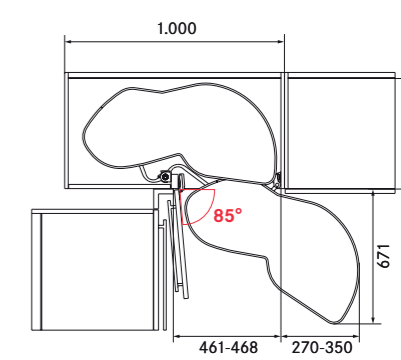

B = svetlá šírka:	≥ 112 mm
T = svetlá hĺbka:	≥ 481 mm
H = svetlá výška:	≥ 542 mm
h = vzdialenosť vŕtania:	380 mm

VÝSUV 15-3D

Na utierky

B
≥112

LeMans II

Šírka dvierok:

mm	400	450	500	600
A	≥764	≥800	≥910	≥960
B	≥500	≥500	≥500	≥500
C	361-368	411-418	461-468	561-568
D	16-19	16-19	16-19	16-19
E	≥60	≥60	≥60	≥60
F	≤400	≤450	≤500	≤600
G	≤65	≤65	≤65	≤65
H	600-900	600-900	600-900	600-900
J	≤25	≤25	≤25	≤25
K	≤70	≤70	≤70	≤70

PREVEDENIE PRAVÉ

Šírka dvierok: 400 mm

Šírka dvierok: 450 mm

Šírka dvierok: 500 mm

Šírka dvierok: 600 mm

cookingAGENT

COMFORT II

H	X	SH
566	480	min. 590
630	544	min. 654