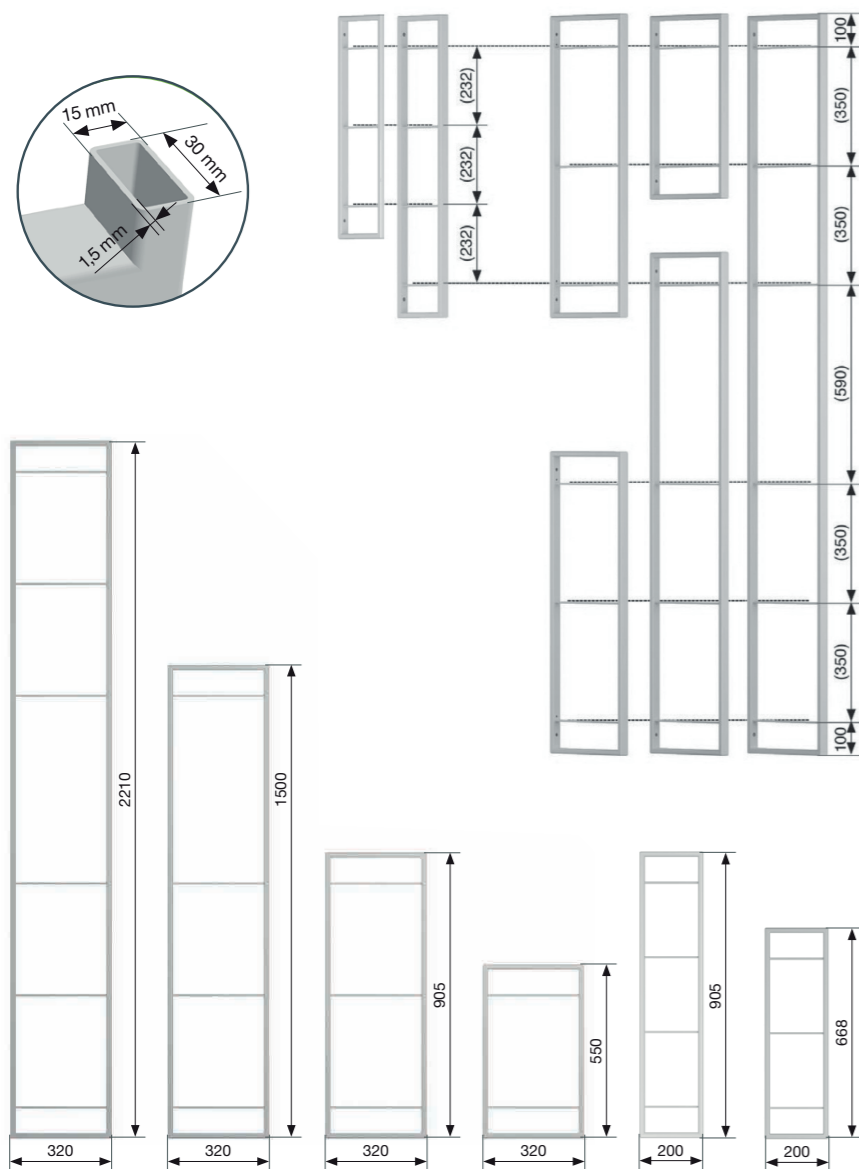

YouK

NOVÝ

Rámové nosiče políc 1 ks

obj. číslo	farba	rozmery H×V	
236750.9873	čierna	320×550mm	1 ks
236754.9873	čierna	320×905mm	1 ks
236758.9873	čierna	320×1 500mm	1 ks
236746.9873	čierna	200×668mm	1 ks
236748.9873	čierna	200×905mm	1 ks

Adaptér pre korpusy

obj. číslo	farba	šírka	
008558.9873	čierna	krajný 320 mm	1 pár
008560.9873	čierna	stredový 320 mm	1 ks
008557.9873	čierna	krajný 200 mm	1 pár
008559.9873	čierna	stredový 200 mm	1 ks

TANDEM

Šírka skrine	450 mm	500 mm	600 mm
S = svetlá šírka skrine:	≥ 412 mm	≥ 462 mm	≥ 562 mm
H = svetlá hĺbka skrine:	≥ 500 mm	≥ 500 mm	≥ 500 mm
V = svetlá výška skrine:			3 koše: od 800 mm
	4 koše: od 1 100 mm	4 koše: od 1 100 mm	4 koše: od 1 100 mm
	6 košov: od 1 700 mm	6 košov: od 1 700 mm	6 košov: od 1 700 mm
O = uhol otvárania:	110°	110°	110°
max. zaťaženie pri 6 košoch:	Výsuv: 50 kg Dvere: 20 kg	Výsuv: 50 kg Dvere: 20 kg	Výsuv: 60 kg Dvere: 25 kg

DISPENSA

Plnovýsuv s nízkou montážnou výškou

Svetlá výška skrine:

- a) 900 – 1 300 mm
- b) 1 200 – 1 600 mm
- c) 1 800 – 2 200 mm
- d) 1 900 – 2 300 mm

Výška rámu = svetlá výška skrine – 55 mm

V = výška spodného vedenia: 35 mm

S = svetlá šírka skrine: ≥ 212 mm

H = svetlá hĺbka skrine: ≥ 500 mm

O = výsuvná dĺžka: 470 mm

Nosnosť: ≤ 100 kg