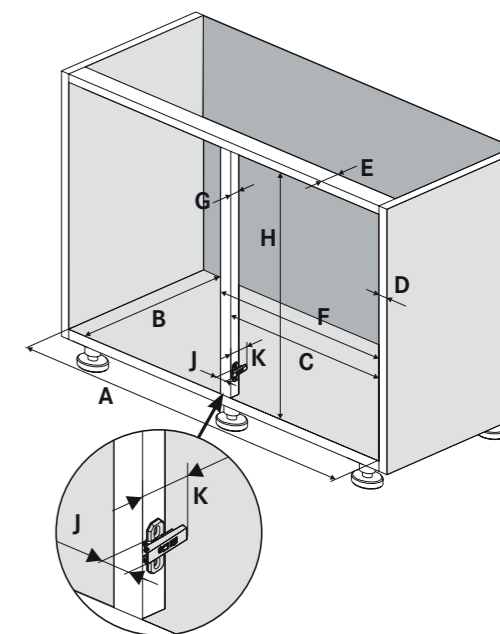

B = svetlá šírka:	≥ 112 mm
T = svetlá hĺbka:	≥ 481 mm
H = svetlá výška:	≥ 542 mm
h = vzdialenosť vŕtania:	380 mm

VÝSUV 15-3D

Na utierky

B
≥112

LeMans II

Šírka dvierok:

mm	400	450	500	600
A	≥764	≥800	≥910	≥960
B	≥500	≥500	≥500	≥500
C	361-368	411-418	461-468	561-568
D	16-19	16-19	16-19	16-19
E	≥60	≥60	≥60	≥60
F	≤400	≤450	≤500	≤600
G	≤65	≤65	≤65	≤65
H	600-900	600-900	600-900	600-900
J	≤25	≤25	≤25	≤25
K	≤70	≤70	≤70	≤70