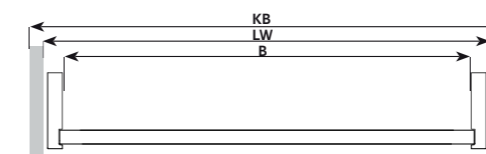

ODPORÚČANÉ ZÁSUVKY:

	BLUM			GRASS	HETTICH		
	TANDEMBOX	LEGRABOX	VIOARO	NOVA PRO*	DWD-XP	AVANTECH	ARCITECH
B	LW-84 mm	LW-44 mm	LW-44 mm	LW-66 mm	LW-82 mm	LW-40 mm	KB-122 mm
T	NL-28 mm	NL-28 mm	NL-28 mm	NL-21 mm	NL-28 mm	NL-28 mm	NL-28 mm

LW = svetlá šírka korpusu | NL = hĺbka zásuvky | KB = celková šírka korpusu

* Nutná vymedzovacia lišta 7 mm