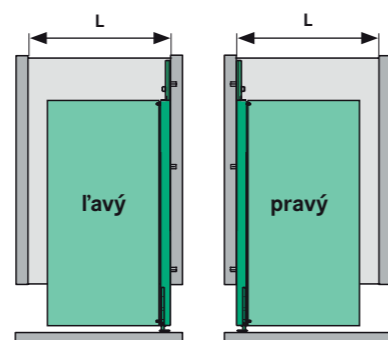

H	X	SH
566	480	min. 590
630	544	min. 654

L = Š (šírka koša) + 33 mm