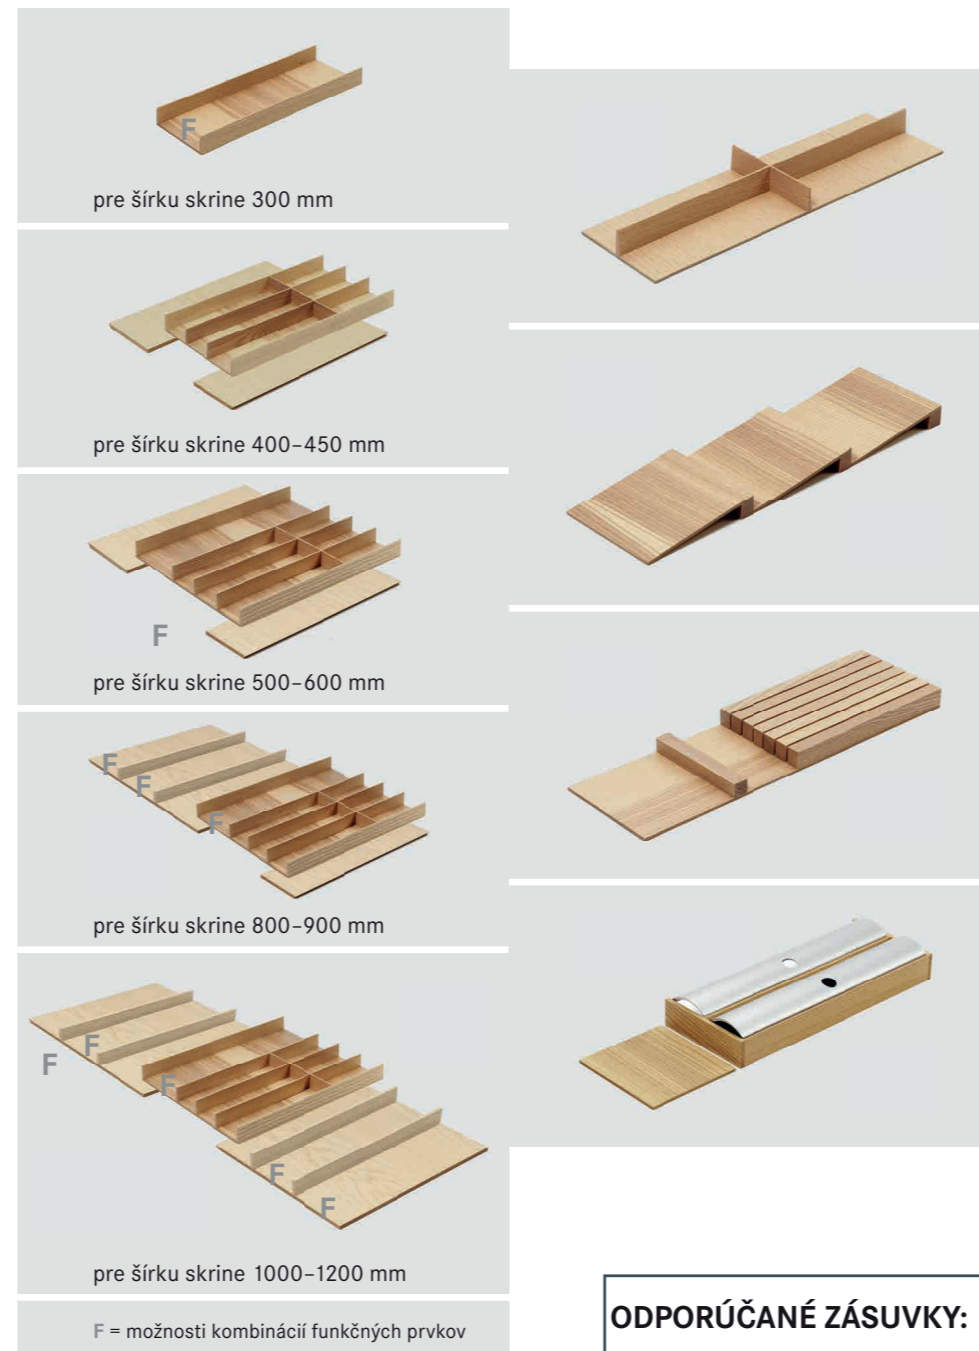

FineLine LiniQ

dub svetlý
0369

VARIABILITA VKLADANIA FUNKČNÝCH PRVKOV

F = miesto pre vloženie funkčného prvku

Príklad: 009204.0368 (Príborová vložka pre šírku 1 000 – 1 200 mm)

FineLine LiniQ

obj. číslo	FUNKČNÝ PRVOK:	rozмеры Š×H×V
	Univerzálna vložka	150×472×43 mm
009200.0369	dub svetlý	1 ks
	Príborová vložka	260-460*×472×43 mm *minimálna-maximálna šírka zásuvky
009201.0369	dub svetlý	1 ks
	Príborová vložka s univerzálnou vložkou	385-610*×472×43 mm *minimálna-maximálna šírka zásuvky
009202.0369	dub svetlý	1 ks
	Príborová vložka s univerzálnou vložkou	580-935*×472×43 mm *minimálna-maximálna šírka zásuvky
009203.0369	dub svetlý	1 ks
	Príborová vložka s univerzálnou vložkou	900-1250*×472×43 mm *minimálna-maximálna šírka zásuvky
009204.0369	dub svetlý	1 ks

FineLine LiniQ

obj. číslo	FUNKČNÝ PRVOK:	rozмеры Š×H×V
	Křížová vložka	137×472×37,5 mm
009205.0369	dub svetlý	1 ks
	Podložka pod koreňiny zošikmená	137 x 472 x 26 mm
009168.0369	dub svetlý	1 ks
	Držiak pre nože	137 x 472 x 26 mm
009169.0369	dub svetlý	1 ks
	Držiak pre fólie s dvoma alu poklopmi	137 x 472 x 45 mm
009210.0369	dub svetlý	1 ks