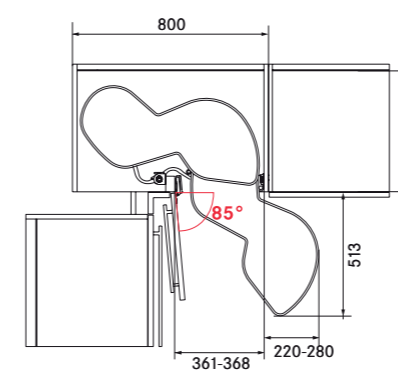

S = svetlá šírka skrine: ≥ 212 mm

H = svetlá hĺbka skrine: ≥ 500 mm

O = výsuvná dĺžka: 470 mm

Nosnosť: ≤ 100 kg

3/4 KARUSEL

REVO 90

VÝSUV 15-3D

Na fľaše

B = svetlá šírka:	≥ 112 mm
T = svetlá hĺbka:	≥ 481 mm
H = svetlá výška:	≥ 542 mm
h = vzdialenosť vŕtania:	380 mm

VÝSUV 15-3D

Na utierky

B
≥112

LeMans II

Šírka dvierok:

mm	400	450	500	600
A	≥764	≥800	≥910	≥960
B	≥500	≥500	≥500	≥500
C	361-368	411-418	461-468	561-568
D	16-19	16-19	16-19	16-19
E	≥60	≥60	≥60	≥60
F	≤400	≤450	≤500	≤600
G	≤65	≤65	≤65	≤65
H	600-900	600-900	600-900	600-900
J	≤25	≤25	≤25	≤25
K	≤70	≤70	≤70	≤70

PREVEDENIE PRAVÉ

Šírka dvierok: 400 mm

Šírka dvierok: 450 mm

Šírka dvierok: 500 mm

Šírka dvierok: 600 mm

cookingAGENT

COMFORT II

H	X	SH
566	480	min. 590
630	544	min. 654