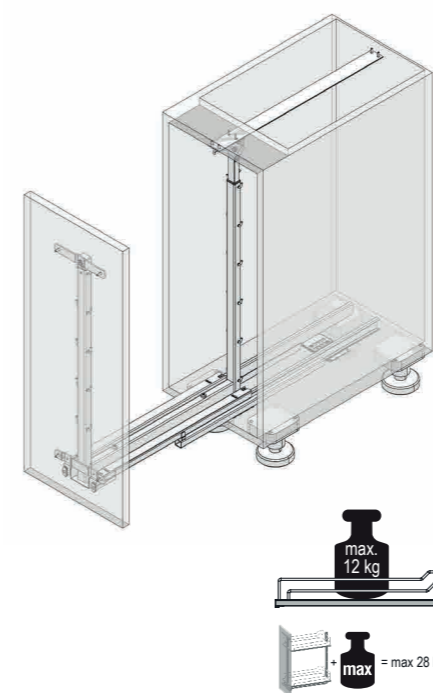

DISPENSA junior slim

FH	h
551 mm	640-728 mm