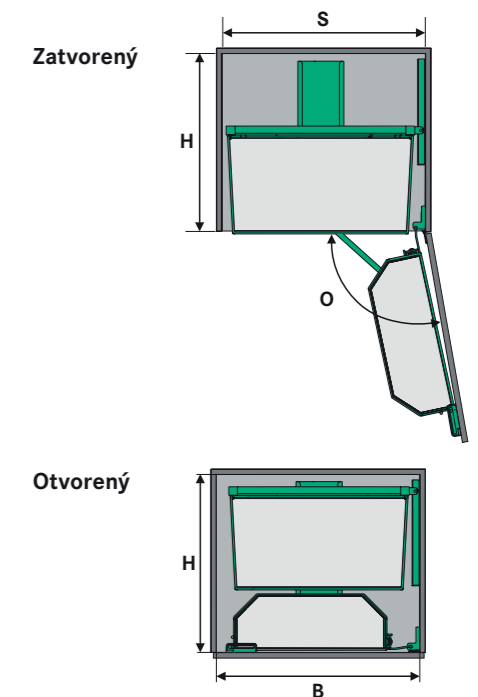

Uchytenie police – ilustračné farebné prevedenie

TANDEM

Šírka skrine	450 mm	500 mm	600 mm
S = svetlá šírka skrine:	≥ 412 mm	≥ 462 mm	≥ 562 mm
H = svetlá hĺbka skrine:	≥ 500 mm	≥ 500 mm	≥ 500 mm
V = svetlá výška skrine:			3 koše: od 800 mm
	4 koše: od 1 100 mm	4 koše: od 1 100 mm	4 koše: od 1 100 mm
	6 košov: od 1 700 mm	6 košov: od 1 700 mm	6 košov: od 1 700 mm
O = uhol otvárania:	110°	110°	110°
max. zaťaženie pri 6 košoch:	Výsuv: 50 kg Dvere: 20 kg	Výsuv: 50 kg Dvere: 20 kg	Výsuv: 60 kg Dvere: 25 kg