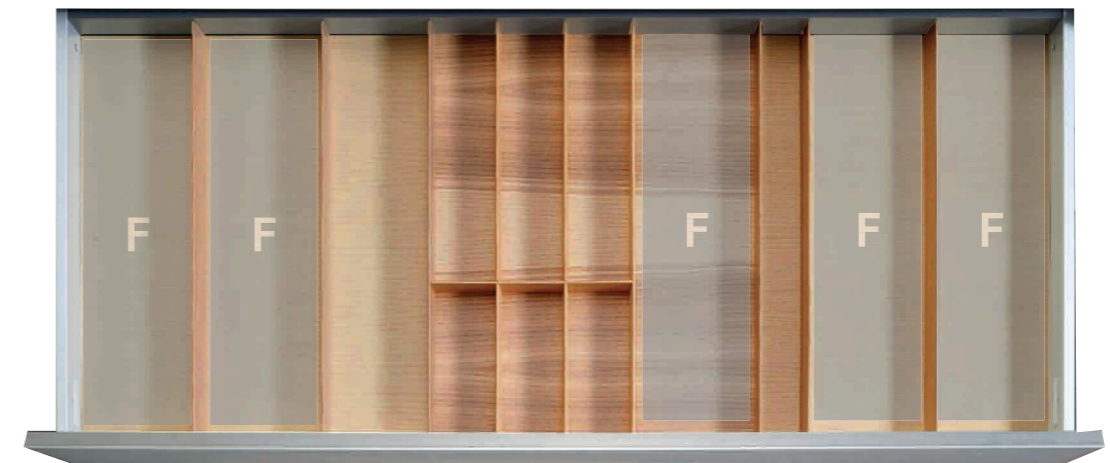

VARIABILITA VKLADANIA FUNKČNÝCH PRVKOV

F = miesto pre vloženie funkčného prvku

Príklad: 009204.0368 (Príborová vložka pre šírku 1 000 – 1 200 mm)