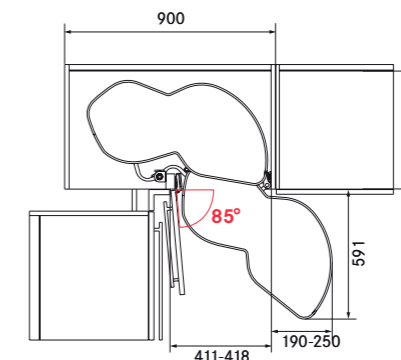

S = svetlá šírka skrine: ≥ 212 mm

H = svetlá hĺbka skrine: ≥ 500 mm

O = výsuvná dĺžka: 470 mm

Nosnosť: ≤ 100 kg

3/4 KARUSEL

REVO 90

VÝSUV 15-3D

Na fľaše

B = svetlá šírka:	≥ 112 mm
T = svetlá hĺbka:	≥ 481 mm
H = svetlá výška:	≥ 542 mm
h = vzdialenosť vŕtania:	380 mm

VÝSUV 15-3D

Na utierky

B
≥112

LeMans II

Šírka dvierok:

mm	400	450	500	600
A	≥764	≥800	≥910	≥960
B	≥500	≥500	≥500	≥500
C	361-368	411-418	461-468	561-568
D	16-19	16-19	16-19	16-19
E	≥60	≥60	≥60	≥60
F	≤400	≤450	≤500	≤600
G	≤65	≤65	≤65	≤65
H	600-900	600-900	600-900	600-900
J	≤25	≤25	≤25	≤25
K	≤70	≤70	≤70	≤70

PREVEDENIE PRAVÉ

Šírka dvierok: 400 mm

Šírka dvierok: 450 mm

Šírka dvierok: 500 mm

Šírka dvierok: 600 mm

cookingAGENT

COMFORT II

H	X	SH
566	480	min. 590
630	544	min. 654