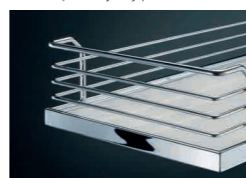

Voliteľné príslušenstvo

004243.9005	SoftStopp Pro – tlmenie pri otváraní 1 ks
-------------	---

Drôtený
strieborný

Drôtený
chrómový

ARENA classic
chróm/biela
ARENAplus
protišmykový povrch

ARENA style
chróm/biela
ARENAplus
protišmykový povrch