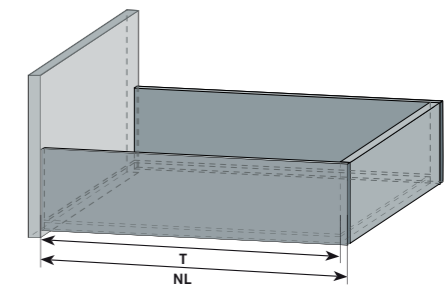

ODPORÚČANÉ ZÁSUVKY:

	BLUM			GRASS	HETTICH		
	TANDEMBOX	LEGRABOX	VIOARO	NOVA PRO*	DWD-XP	AVANTECH	ARCITECH
B	LW-84 mm	LW-44 mm	LW-44 mm	LW-66 mm	LW-82 mm	LW-40 mm	KB-122 mm
T	NL-28 mm	NL-28 mm	NL-28 mm	NL-21 mm	NL-28 mm	NL-28 mm	NL-28 mm

LW = svetlá šírka korpusu | NL = hĺbka zásuvky | KB = celková šírka korpusu

* Nutná vymedzovacia lišta 7 mm