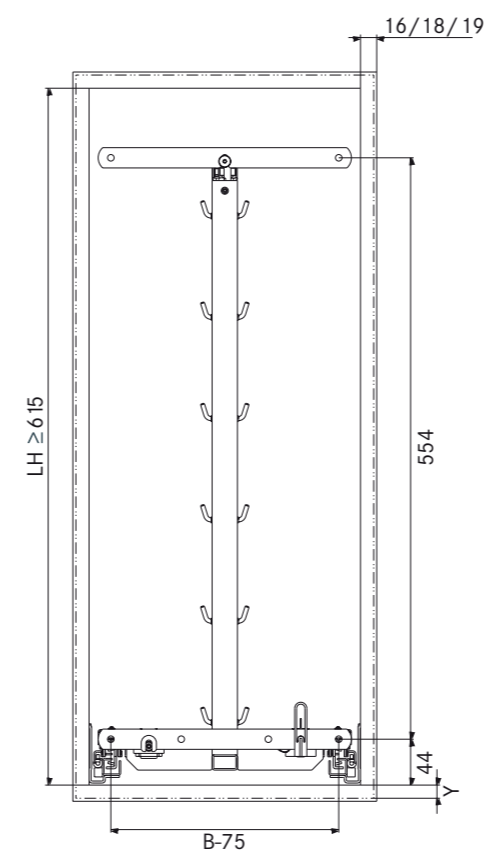

DISPENSA junior III

LB = svetlá šírka:	≥ šírka korpusu B-40 mm
LT = svetlá hĺbka:	≥ 480 mm
LH = svetlá výška:	≥ 615 mm