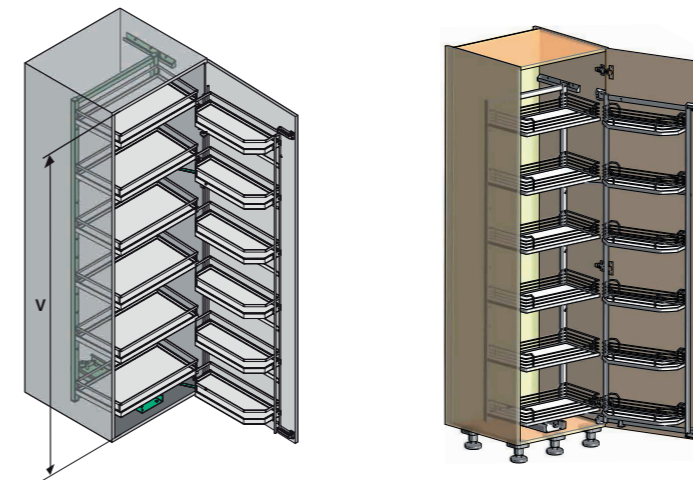

Uchytenie police – ilustračné farebné prevedenie

TANDEM

Šírka skrine	450 mm	500 mm	600 mm
S = svetlá šírka skrine:	≥ 412 mm	≥ 462 mm	≥ 562 mm
H = svetlá hĺbka skrine:	≥ 500 mm	≥ 500 mm	≥ 500 mm
V = svetlá výška skrine:			3 koše: od 800 mm
	4 koše: od 1 100 mm	4 koše: od 1 100 mm	4 koše: od 1 100 mm
	6 košov: od 1 700 mm	6 košov: od 1 700 mm	6 košov: od 1 700 mm
O = uhol otvárania:	110°	110°	110°
max. zaťaženie pri 6 košoch:	Výsuv: 50 kg Dvere: 20 kg	Výsuv: 50 kg Dvere: 20 kg	Výsuv: 60 kg Dvere: 25 kg