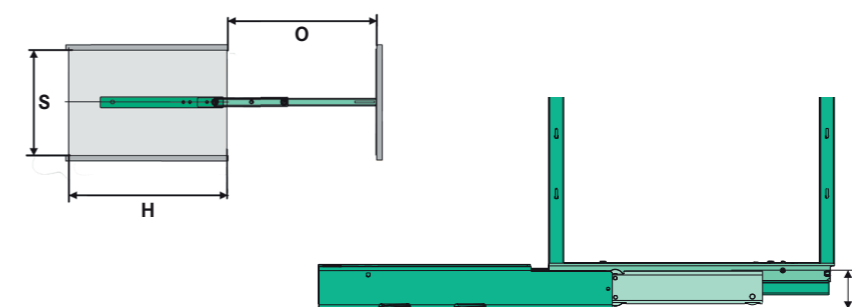

DISPENSA

Plnovýsuv s nízkou montážnou výškou

Svetlá výška skrine:

- a) 900 – 1 300 mm
- b) 1 200 – 1 600 mm
- c) 1 800 – 2 200 mm
- d) 1 900 – 2 300 mm

Výška rámu = svetlá výška skrine – 55 mm

V = výška spodného vedenia: 35 mm

S = svetlá šírka skrine: ≥ 212 mm

H = svetlá hĺbka skrine: ≥ 500 mm

O = výsuvná dĺžka: 470 mm

Nosnosť: ≤ 100 kg