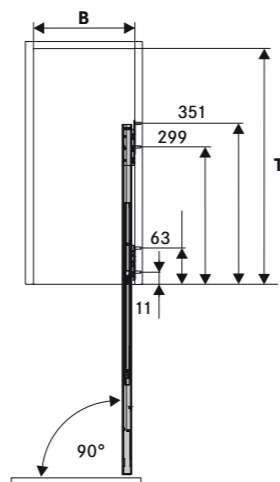

B = svetlá šírka:	≥ 112 mm
T = svetlá hĺbka:	≥ 481 mm
H = svetlá výška:	≥ 542 mm
h = vzdialenosť vŕtania:	380 mm

VÝSUV 15-3D

Na utierky

B
≥112

LeMans II

Šírka dvierok:

mm	400	450	500	600
A	≥764	≥800	≥910	≥960
B	≥500	≥500	≥500	≥500
C	361-368	411-418	461-468	561-568
D	16-19	16-19	16-19	16-19
E	≥60	≥60	≥60	≥60
F	≤400	≤450	≤500	≤600
G	≤65	≤65	≤65	≤65
H	600-900	600-900	600-900	600-900
J	≤25	≤25	≤25	≤25
K	≤70	≤70	≤70	≤70

PREVEDENIE PRAVÉ

Šírka dvierok: 400 mm

Šírka dvierok: 450 mm

Šírka dvierok: 500 mm

Šírka dvierok: 600 mm

cookingAGENT

COMFORT II

H	X	SH
566	480	min. 590
630	544	min. 654

L = Š (šírka koša) + 33 mm

T = svetlá hĺbka:	≥ 496 mm
B = svetlá šírka:	šírka koša + 33 mm

DISPENSA junior III

LB = svetlá šírka:	≥ šírka korpusu B-40 mm
LT = svetlá hĺbka:	≥ 480 mm
LH = svetlá výška:	≥ 615 mm

B
300 mm
400 mm
450 mm
500 mm
600 mm

MagicCorner

Rohová skrinka

B = svetlá šírka skrine:	860-971 mm
H = svetlá hĺbka skrine:	≥ 485 mm
V = svetlá výška skrine:	≥ 525 mm
šírka dvierok:	≥ 450 mm
Nosnosť	
Predný výsuv:	14 kg
Zadný výsuv:	18 kg