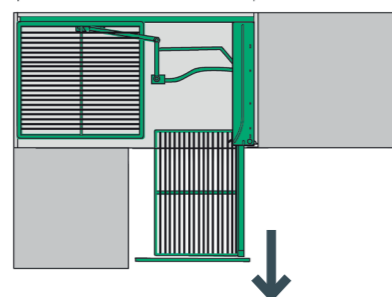

MagicCorner

obj. číslo

Sada 1	MagicCorner pravý s drôtenými, chrómovými košmi		
232604.9006	Výsuvný rám, SoftStopp	1 ks	
006207.0005	4 ks chrómových košov	1 sada	

Sada 2	MagicCorner pravý s drôtenými, striebornými košmi		
232604.9006	Výsuvný rám, SoftStopp	1 ks	
006207.0102	4 ks strieborných košov	1 sada	

Sada 3	MagicCorner pravý s košmi ARENA Classic		
232604.9006	Výsuvný rám, SoftStopp	1 ks	
260403.0005	4 ks košov ARENA Classic	1 sada	

Sada 4	MagicCorner pravý s košmi ARENA style		
232604.9006	Výsuvný rám, SoftStopp	1 ks	
260400.0005	4 ks košov ARENA style	1 sada	

Sada 5	MagicCorner ľavý s drôtenými, chrómovými košmi		
232605.9006	Výsuvný rám, SoftStopp	1 ks	
006207.0005	4 ks chrómových košov	1 sada	

Sada 6	MagicCorner ľavý s drôtenými, striebornými košmi		
232605.9006	Výsuvný rám, SoftStopp	1 ks	
006207.0102	4 ks strieborných košov	1 sada	

Sada 7	MagicCorner ľavý s košmi ARENA Classic		
232605.9006	Výsuvný rám, SoftStopp	1 ks	
260403.0005	4 ks košov ARENA Classic	1 sada	

Sada 8	MagicCorner ľavý s košmi ARENA style		
232605.9006	Výsuvný rám, SoftStopp	1 ks	
260400.0005	4 ks košov ARENA style	1 sada	

sada drôtených košov
chróm/strieborná