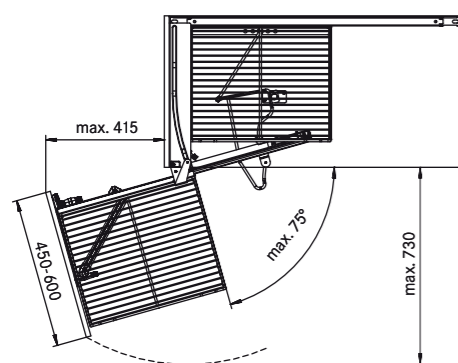

PREVEDENIE PRAVÉ

Šírka dvierok: 400 mm

Šírka dvierok: 450 mm

Šírka dvierok: 500 mm

Šírka dvierok: 600 mm

cookingAGENT

COMFORT II

H	X	SH
566	480	min. 590
630	544	min. 654

L = Š (šírka koša) + 33 mm

T = svetlá hĺbka:	≥ 496 mm
B = svetlá šírka:	šírka koša + 33 mm

DISPENSA junior III

LB = svetlá šírka:	≥ šírka korpusu B-40 mm
LT = svetlá hĺbka:	≥ 480 mm
LH = svetlá výška:	≥ 615 mm

B
300 mm
400 mm
450 mm
500 mm
600 mm

MagicCorner

Rohová skrinka

B = svetlá šírka skrine:	860-971 mm
H = svetlá hĺbka skrine:	≥ 485 mm
V = svetlá výška skrine:	≥ 525 mm
šírka dvierok:	≥ 450 mm
Nosnosť	
Predný výsuv:	14 kg
Zadný výsuv:	18 kg