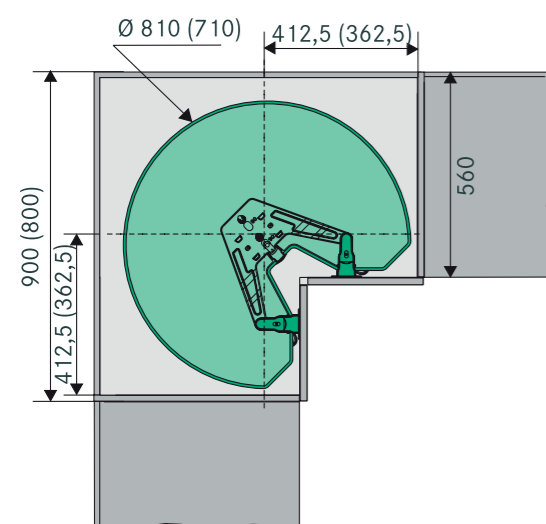

S = svetlá šírka skrine: ≥ 212 mm

H = svetlá hĺbka skrine: ≥ 500 mm

O = výsuvná dĺžka: 470 mm

Nosnosť: ≤ 100 kg

3/4 KARUSEL

REVO 90

VÝSUV 15-3D

Na fľaše

B = svetlá šírka:	≥ 112 mm
T = svetlá hĺbka:	≥ 481 mm
H = svetlá výška:	≥ 542 mm
h = vzdialenosť vŕtania:	380 mm

VÝSUV 15-3D

Na utierky

B
≥112

LeMans II

Šírka dvierok:

mm	400	450	500	600
A	≥764	≥800	≥910	≥960
B	≥500	≥500	≥500	≥500
C	361-368	411-418	461-468	561-568
D	16-19	16-19	16-19	16-19
E	≥60	≥60	≥60	≥60
F	≤400	≤450	≤500	≤600
G	≤65	≤65	≤65	≤65
H	600-900	600-900	600-900	600-900
J	≤25	≤25	≤25	≤25
K	≤70	≤70	≤70	≤70