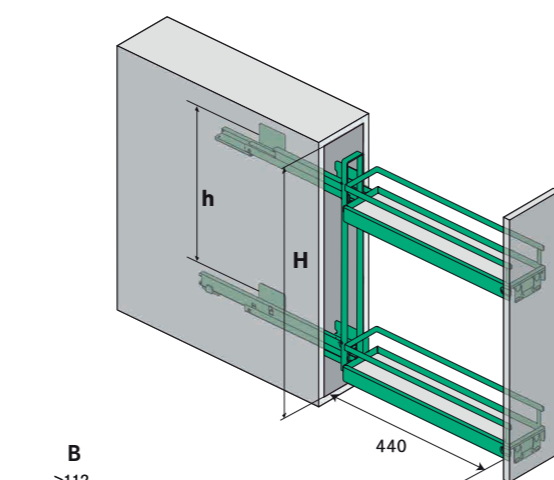

B = svetlá šírka:	≥ 112 mm
T = svetlá hĺbka:	≥ 481 mm
H = svetlá výška:	≥ 542 mm
h = vzdialenosť vŕtania:	380 mm

VÝSUV 15-3D

Na utierky

B
≥112

LeMans II

Šírka dvierok:

mm	400	450	500	600
A	≥764	≥800	≥910	≥960
B	≥500	≥500	≥500	≥500
C	361-368	411-418	461-468	561-568
D	16-19	16-19	16-19	16-19
E	≥60	≥60	≥60	≥60
F	≤400	≤450	≤500	≤600
G	≤65	≤65	≤65	≤65
H	600-900	600-900	600-900	600-900
J	≤25	≤25	≤25	≤25
K	≤70	≤70	≤70	≤70