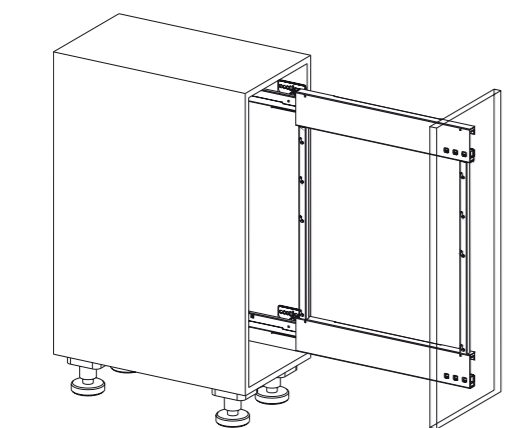

PREVEDENIE PRAVÉ

Šírka dvierok: 400 mm

Šírka dvierok: 450 mm

Šírka dvierok: 500 mm

Šírka dvierok: 600 mm

cookingAGENT

COMFORT II

H	X	SH
566	480	min. 590
630	544	min. 654