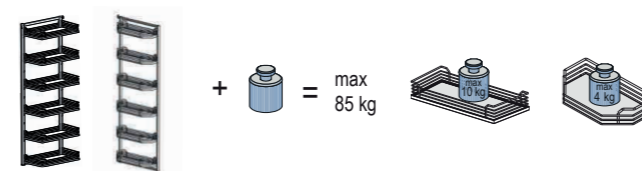

Uchytenie police – ilustračné farebné prevedenie

TANDEM

Šírka skrine	450 mm	500 mm	600 mm
S = svetlá šírka skrine:	≥ 412 mm	≥ 462 mm	≥ 562 mm
H = svetlá hĺbka skrine:	≥ 500 mm	≥ 500 mm	≥ 500 mm
V = svetlá výška skrine:			3 koše: od 800 mm
	4 koše: od 1 100 mm	4 koše: od 1 100 mm	4 koše: od 1 100 mm
	6 košov: od 1 700 mm	6 košov: od 1 700 mm	6 košov: od 1 700 mm
O = uhol otvárania:	110°	110°	110°
max. zaťaženie pri 6 košoch:	Výsuv: 50 kg Dvere: 20 kg	Výsuv: 50 kg Dvere: 20 kg	Výsuv: 60 kg Dvere: 25 kg