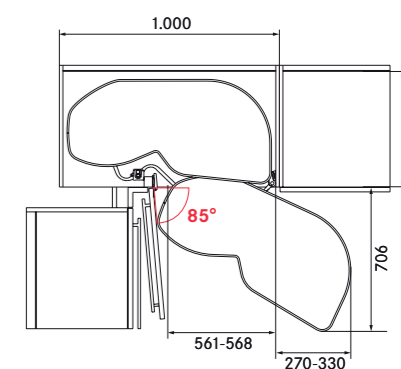

B = svetlá šírka:	≥ 112 mm
T = svetlá hĺbka:	≥ 481 mm
H = svetlá výška:	≥ 542 mm
h = vzdialenosť vŕtania:	380 mm

VÝSUV 15-3D

Na utierky

B
≥112

LeMans II

Šírka dvierok:

mm	400	450	500	600
A	≥764	≥800	≥910	≥960
B	≥500	≥500	≥500	≥500
C	361-368	411-418	461-468	561-568
D	16-19	16-19	16-19	16-19
E	≥60	≥60	≥60	≥60
F	≤400	≤450	≤500	≤600
G	≤65	≤65	≤65	≤65
H	600-900	600-900	600-900	600-900
J	≤25	≤25	≤25	≤25
K	≤70	≤70	≤70	≤70

PREVEDENIE PRAVÉ

Šírka dvierok: 400 mm

Šírka dvierok: 450 mm

Šírka dvierok: 500 mm

Šírka dvierok: 600 mm

cookingAGENT

COMFORT II

H	X	SH
566	480	min. 590
630	544	min. 654

L = Š (šírka koša) + 33 mm

T = svetlá hĺbka:	≥ 496 mm
B = svetlá šírka:	šírka koša + 33 mm

DISPENSA junior III

LB = svetlá šírka:	≥ šírka korpusu B-40 mm
LT = svetlá hĺbka:	≥ 480 mm
LH = svetlá výška:	≥ 615 mm

B
300 mm
400 mm
450 mm
500 mm
600 mm

MagicCorner

Rohová skrinka

B = svetlá šírka skrine:	860-971 mm
H = svetlá hĺbka skrine:	≥ 485 mm
V = svetlá výška skrine:	≥ 525 mm
šírka dvierok:	≥ 450 mm
Nosnosť	
Predný výsuv:	14 kg
Zadný výsuv:	18 kg