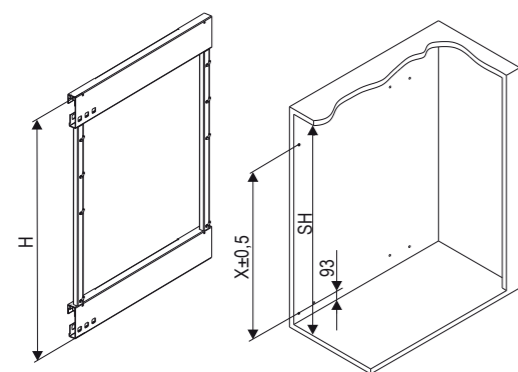

B = svetlá šírka:	≥ 112 mm
T = svetlá hĺbka:	≥ 481 mm
H = svetlá výška:	≥ 542 mm
h = vzdialenosť vŕtania:	380 mm

VÝSUV 15-3D

Na utierky

B
≥112

LeMans II

Šírka dvierok:

mm	400	450	500	600
A	≥764	≥800	≥910	≥960
B	≥500	≥500	≥500	≥500
C	361-368	411-418	461-468	561-568
D	16-19	16-19	16-19	16-19
E	≥60	≥60	≥60	≥60
F	≤400	≤450	≤500	≤600
G	≤65	≤65	≤65	≤65
H	600-900	600-900	600-900	600-900
J	≤25	≤25	≤25	≤25
K	≤70	≤70	≤70	≤70

PREVEDENIE PRAVÉ

Šírka dvierok: 400 mm

Šírka dvierok: 450 mm

Šírka dvierok: 500 mm

Šírka dvierok: 600 mm

cookingAGENT

COMFORT II

H	X	SH
566	480	min. 590
630	544	min. 654

L = Š (šírka koša) + 33 mm

T = svetlá hĺbka:	≥ 496 mm
B = svetlá šírka:	šírka koša + 33 mm

DISPENSA junior III

LB = svetlá šírka:	≥ šírka korpusu B-40 mm
LT = svetlá hĺbka:	≥ 480 mm
LH = svetlá výška:	≥ 615 mm